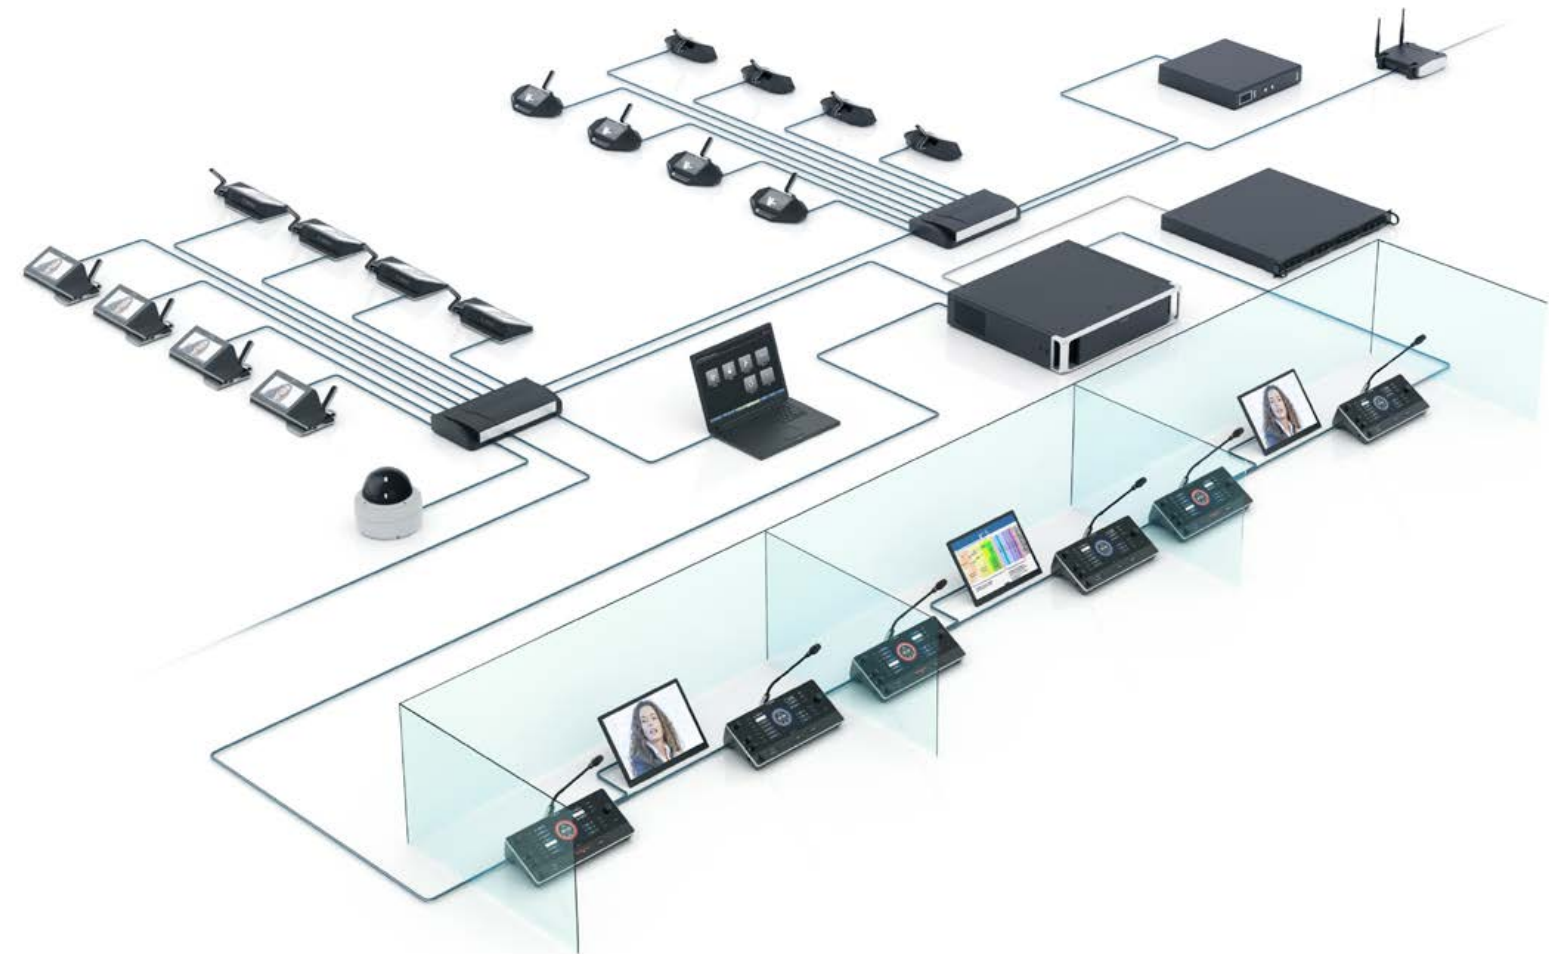

DICENTIS 軟體維護合約

- 確保順暢無阻的最佳系統效能
- 提供定期更新
- 可延續軟體維護合約 1、2 或 5 年