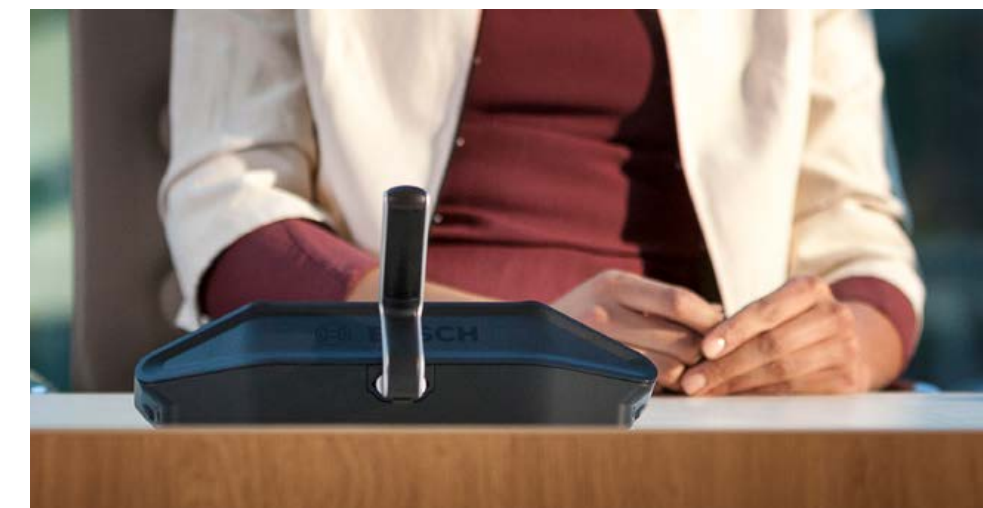

獨特的會議裝置，包含領先業界的功能 專注於手邊的討論

- 高指向性麥克風和智慧型音場回授抑制技術 (Acoustic Feedback Suppression) 可確保能夠重現清晰的語音
- 揚聲器和麥克風可以同時使用，以提供卓越的語音清晰度
- 最佳人體工學設計
- 進階會議功能 (例如「可以發言」指示) 可在此功能可用時立即參與討論

清晰、自然的音質

所有 DICENTIS 會議裝置都使用 Bosch 獨有的智慧型音場回授抑制技術，可在需要使用較高音量時提供最佳語音清晰度。這項技術可避免回音和咆哮反饋，因此能提供絕佳的語音清晰度。

此外，麥克風和揚聲器能夠同時啟用，以提供自然的音質。與會者和主席總是可以舒適地聆聽會議中的發言，並專注於手邊的討論。