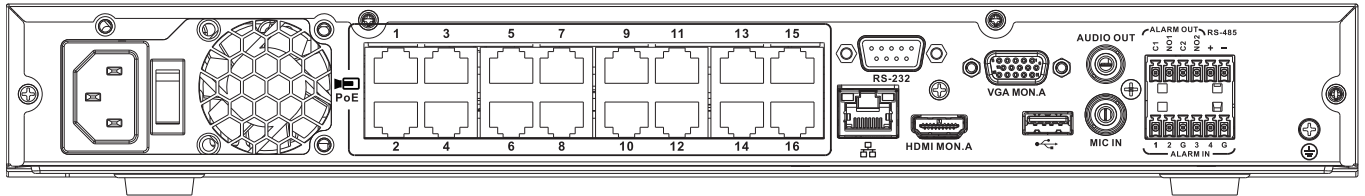

Max. 8 RJ45 PoE-poorten (115 W; 25,5 W max. per poort) aangesloten met DHCP-configuratie (maximaal 16 IP-kanalen mogelijk)

RJ45 Ethernet-aansluiting (10/100/1000 Base-T conform IEEE802.3)

VGA MON.A

1 D-SUB (monitoruitgang)

HDMI MON.A

1 HDMI (monitoruitgang)

ALARM IN

4 ingangen voor schroefklemmen, kabeldiameter AWG26-16 (0,4-1,29 mm)

ALARM OUT

2 uitgangen voor schroefklemmen, kabeldiameter AWG26-16 (0,4-1,29 mm)

AUDIO OUT

1 RCA (audio-uitgang)

MIC IN

1 RCA (audio-ingang)

RS-485

Uitgang met schroefklem

RS-232

DB9 male, 9-pins D-type (voor service)

Een USB-aansluiting (3.0) voor muis of USB-opslagmedium; ook een USB (2.0) op frontpaneel

Voedingsingang met aan/uit-schakelaar

100 tot 240 VAC, 50-60 Hz, 3,5 A, 190 W

Aardaansluiting

Afb. 3: Achterpaneel DIVAR network 2000 (16 PoE)

PoE

Max. 16 PoE-poorten (115 W; 25,5 W max. per poort) aangesloten met DHCP-configuratie (max. 16 IP-camera's)

RJ45 Ethernet-aansluiting (10/100/1000 Base-T conform IEEE802.3)

VGA MON.A

1 D-SUB (monitoruitgang)

HDMI MON.A

1 HDMI (monitoruitgang)

ALARM IN

4 ingangen voor schroefklemmen, kabeldiameter AWG26-16 (0,4-1,29 mm)

ALARM OUT

2 uitgangen voor schroefklemmen, kabeldiameter AWG26-16 (0,4-1,29 mm)

AUDIO OUT

1 RCA (audio-uitgang)

MIC IN

1 RCA (audio-ingang)

RS-485

Uitgang met schroefklem

RS-232

DB9 male, 9-pins D-type (voor service)

Een USB-aansluiting (3.0) voor muis of USB-opslagmedium; ook een USB (2.0) op frontpaneel

Voedingsingang met aan/uit-schakelaar

100 tot 240 VAC, 50-60 Hz, 3,5 A, 190 W

Aardaansluiting

Technische specificaties

Voeding	
AC-ingang externe voedingsadapter (zonder PoE)	100-240 VAC; 50-60 Hz; 1,5 A
AC-ingang (met PoE)	100-240 VAC; 50-60 Hz; 3,5 A
RTC-batterij op primaire printplaat	Lithiumbatterij CR2032, 3 VDC
DC-uitgang voedingsadapter (zonder PoE)	12 VDC; 5 A
DVR-voedingsingang (zonder PoE)	12 VDC
Maximaal stroomverbruik (geen harde schijf)	8,7 W zonder PoE 15,2 W met PoE
Maximaal stroomverbruik van PoE+ switch	115 W