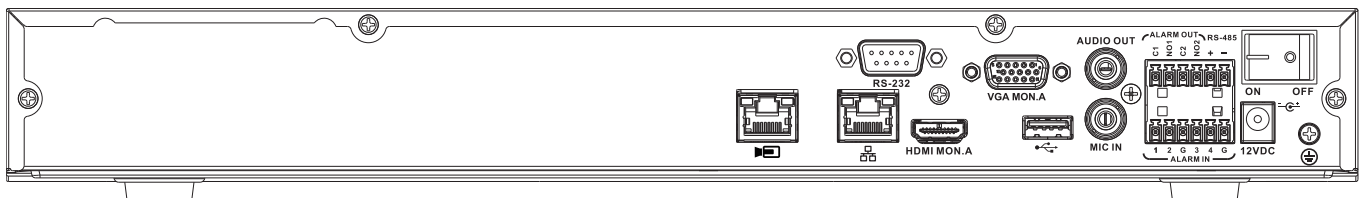

Afb. 1: Achterpaneel DIVAR network 2000 (geen PoE)

RJ45-video-ingang voor max. 16 IP-camera's aangesloten via externe switch (optioneel bij DHCP-configuratie)

RJ45 Ethernet-aansluiting (10/100/1000 Base-T conform IEEE802.3)