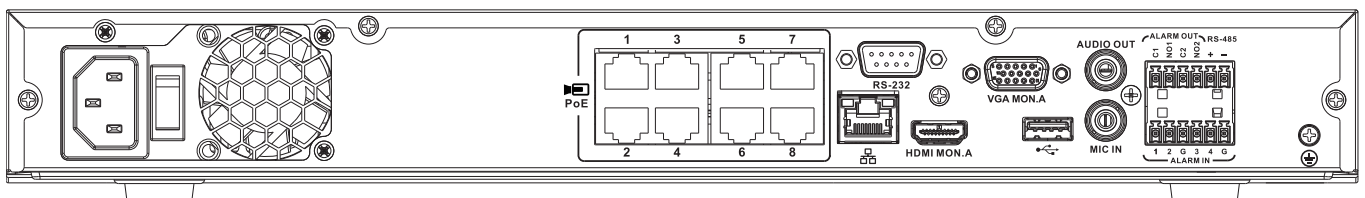

Voedingsingang met aan/uit-schakelaar

12 VDC (5 A)

AC-ingangsadapter: 100 tot 240 VAC, 50-60 Hz, 1,5 A

Aardaansluiting

Afb. 2: Achterpaneel DIVAR network 2000 (8 PoE)

PoE