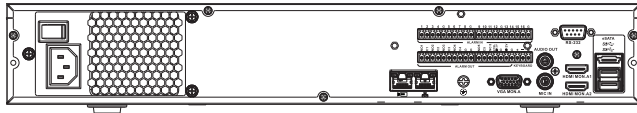

### 安裝/設置注意事項

DIVAR 5000 network 後方面板 (32 IP)

	RJ45 視訊輸入，最多可透過外部交換器連接 32 部 IP 攝影機 (可選配 DHCP 設定)
	RJ45 乙太網路連線 (符合 IEEE802.3 標準的 10/100/1000Base-T)
<b>VGA MON.A</b>	1 個 D-SUB (監視器輸出)
<b>HDMI MON.A1</b>	1 個 HDMI (最高 4k 解析度的監視器輸出)
<b>HDMI MON.A2</b>	1 個 HDMI (支援即時多重畫面的現場監視器輸出)
<b>ALARM IN</b>	16 個螺絲端子輸入，纜線直徑 AWG26-16 (0.4-1.29 公釐)
<b>ALARM OUT</b>	6 個螺絲端子輸出，纜線直徑 AWG26-16 (0.4-1.29 公釐)
<b>KEYBOARD</b>	螺絲端子，纜線直徑 AWG26-16 (0.4-1.29 公釐)
<b>AUDIO OUT</b>	1 個 RCA (音訊輸出)
<b>MIC IN</b>	1 個 RCA (音訊輸入)
<b>RS-232</b>	DB9 公頭，9 針腳 D 型 (用於維修)
	兩個 USB (3.0) 連接器，用於滑鼠或 USB 記憶體裝置；前方面板還有一個 USB (2.0)
<b>eSATA</b>	用於備份/記憶體裝置
電源輸入 (含開關)	100~240 VAC，50-60 Hz，1.9 A，75 W
	接地連線