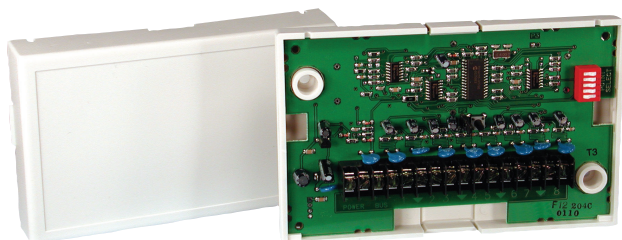

# DS7432 sorozatú nyolcbemenetű kihelyezett modul

www.boschsecurity.com

**BOSCH**

Életre tervezve

- ▶ Legfeljebb nyolc bemeneti hurok címzése
- ▶ Kettős, soros vonallezáró (EOL) vezetékvezés szabotázsállapottal (DS7432E)

A DS7432 sorozatú nyolcbemenetű kihelyezett modul a DS7432 és a DS7432E modulokat tartalmazza. Mindkét modul legfeljebb nyolc, hagyományos érintkezőket tartalmazó bemeneti hurok címét illeszti a vezérlőközpont multiplex buszára. A DS7432E további kettős, soros vonallezáró (EOL) vezetékvezési konfigurációval rendelkezik. A DS7432E legfeljebb 16 bemeneti érintkezőt címez (mindegyik hurokban riasztási- és szabotázsérintkező van). A DS7432 bemenetenként egy darab 47 kΩ-os ellenállást használ. A DS7432E bemenetenként 22 kΩ-os + 47 kΩ ellenállást használ.

### DS7432E Multiplex modul, 8 bemenetes

Kettős, soros vonallezáró (EOL) vezetékezési konfigurációval rendelkezik. Legfeljebb 16 bemeneti érintkezőt címez (mindegyik hurokban riasztási- és szabotázsérrintkező van).