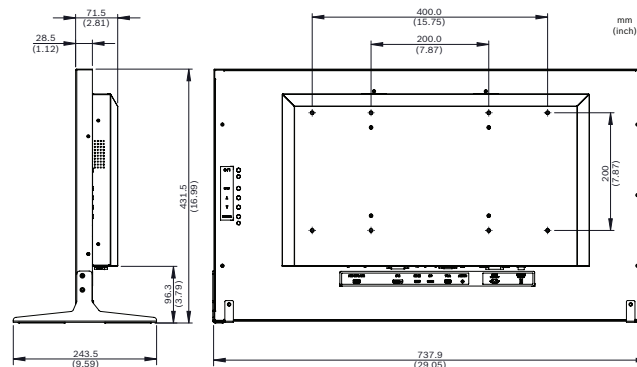

USB для обновления программного обеспечения

Программное обеспечение монитора может обновляться при помощи USB-порта.

DPMS

Монитор поддерживает стандарт DPMS (сигналы управления энергопотреблением дисплеев) для экономии питания.

HDCP

Монитор поддерживает стандарт HDCP для воспроизведения зашифрованных по протоколу HDCP видеоданных.

Сертификации и согласования

Регион	Сертификаты безопасности
Канада	cUL60950-1
Европа	EN60950-1, Декларация о соответствии CE, CB Scheme
США	UL60950-1

Электромагнитная совместимость (ЭМС)

Излучение	EN55032:2015, класс B, FCC, часть 15, класс B
Помехоустойчивость	EN55024:2015, EN50130-4:2014

Условия эксплуатации

Виброустойчивость и ударопрочность
Сертификат Energy Star уровня 7.1

Класс монитора

ISO 13406-2, класс II

Замечания по установке и настройке

Технические характеристики

Электрические характеристики

UML-274-90

Номинальное напряжение 100-240 В перем. тока, 50/60 Гц

Диапазон напряжения 100-240 В перем. тока, 50/60 Гц

Потребляемая мощность

Включено <50 Вт

Ожидание <0,5 Вт

UML-324-90

Номинальное напряжение 100-240 В перем. тока, 50/60 Гц