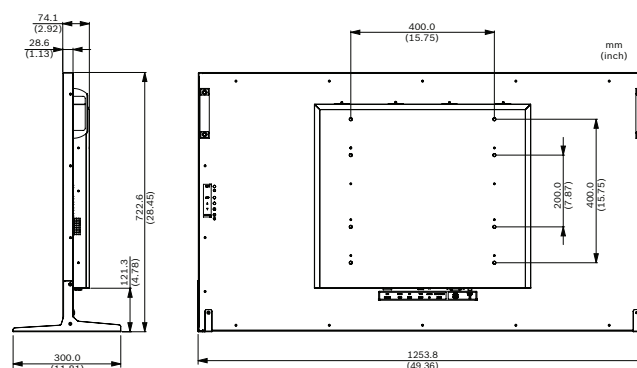

USB для обновления программного обеспечения

Программное обеспечение монитора может обновляться при помощи USB-порта.

DPMS

Монитор поддерживает стандарт DPMS (сигналы управления энергопотреблением дисплеев) для экономии питания.

HDCP

Монитор поддерживает стандарт HDCP для воспроизведения зашифрованных по протоколу HDCP видеоданных.

Сертификации и согласования

Регион	Сертификаты безопасности
Канада	cUL60950-1
Европа	EN60950-1, Декларация о соответствии CE, CB Scheme
США	UL60950-1

Электромагнитная совместимость (ЭМС)

Излучение	EN55032:2015, класс B, FCC, часть 15, класс B
Помехоустойчивость	EN55024:2015, EN50130-4:2014

Условия эксплуатации

Виброустойчивость и ударопрочность
Сертификат Energy Star уровня 7.1

Класс монитора

ISO 13406-2, класс II

Замечания по установке и настройке

Технические характеристики

Электрические характеристики

UML-274-90

Номинальное напряжение 100-240 В перем. тока, 50/60 Гц

Диапазон напряжения 100-240 В перем. тока, 50/60 Гц

Потребляемая мощность

Включено <50 Вт

Ожидание <0,5 Вт

UML-324-90

Номинальное напряжение 100-240 В перем. тока, 50/60 Гц