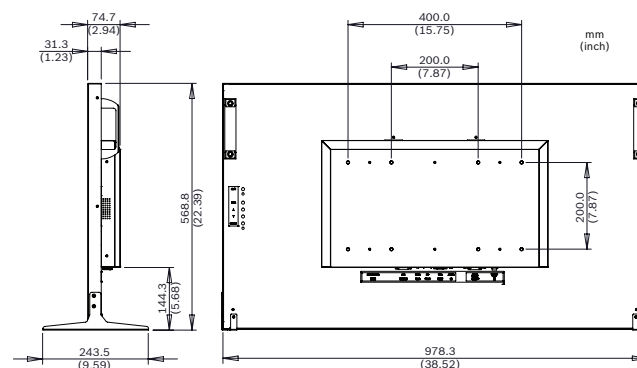

USB для обновления программного обеспечения

Программное обеспечение монитора может обновляться при помощи USB-порта.

DPMS

Монитор поддерживает стандарт DPMS (сигналы управления энергопотреблением дисплеев) для экономии питания.

HDCP

Монитор поддерживает стандарт HDCP для воспроизведения зашифрованных по протоколу HDCP видеоданных.

Сертификации и согласования

Регион	Сертификаты безопасности
Канада	cUL60950-1
Европа	EN60950-1, Декларация о соответствии CE, CB Scheme
США	UL60950-1

Электромагнитная совместимость (ЭМС)

Излучение	EN55032:2015, класс B, FCC, часть 15, класс B
Помехоустойчивость	EN55024:2015, EN50130-4:2014

Условия эксплуатации

Виброустойчивость и ударопрочность
Сертификат Energy Star уровня 7.1

Класс монитора

ISO 13406-2, класс II

Замечания по установке и настройке

Технические характеристики

Электрические характеристики

UML-274-90

Номинальное напряжение 100-240 В перем. тока, 50/60 Гц

Диапазон напряжения 100-240 В перем. тока, 50/60 Гц

Потребляемая мощность

Включено <50 Вт

Ожидание <0,5 Вт

UML-324-90

Номинальное напряжение 100-240 В перем. тока, 50/60 Гц