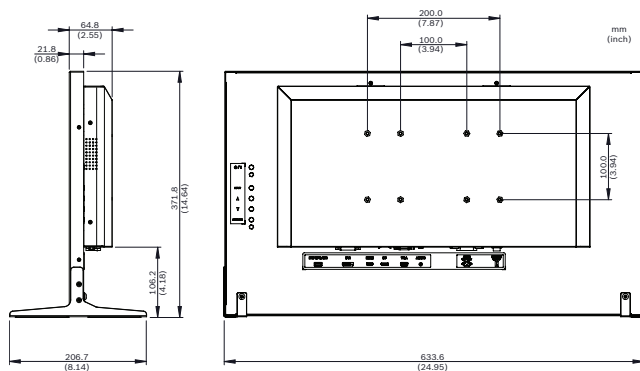

USB для обновления программного обеспечения

Программное обеспечение монитора может обновляться при помощи USB-порта.

DPMS

Монитор поддерживает стандарт DPMS (сигналы управления энергопотреблением дисплеев) для экономии питания.

HDCP

Монитор поддерживает стандарт HDCP для воспроизведения зашифрованных по протоколу HDCP видеоданных.

Сертификации и согласования

Регион	Сертификаты безопасности
Канада	cUL60950-1
Европа	EN60950-1, Декларация о соответствии CE, CB Scheme
США	UL60950-1

Электромагнитная совместимость (ЭМС)

Излучение	EN55032:2015, класс B, FCC, часть 15, класс B
Помехоустойчивость	EN55024:2015, EN50130-4:2014

Условия эксплуатации

Виброустойчивость и ударопрочность
Сертификат Energy Star уровня 7.1

Класс монитора

ISO 13406-2, класс II

Замечания по установке и настройке

Технические характеристики

Электрические характеристики

UML-274-90

Номинальное напряжение 100-240 В перем. тока, 50/60 Гц

Диапазон напряжения 100-240 В перем. тока, 50/60 Гц

Потребляемая мощность

Включено <50 Вт

Ожидание <0,5 Вт

UML-324-90

Номинальное напряжение 100-240 В перем. тока, 50/60 Гц