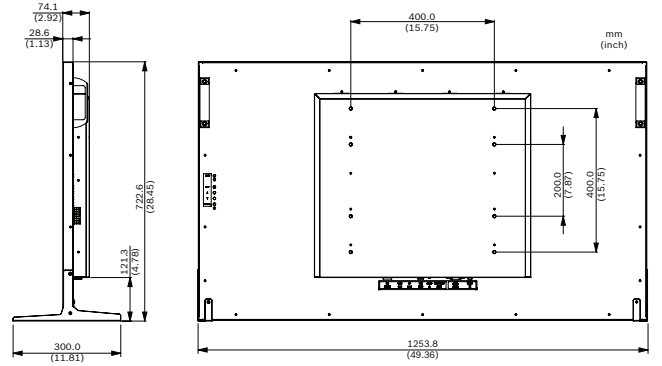

Sertifikalar ve onaylar

Bölge	Güvenlik Sertifikası
Kanada	cUL60950-1
Avrupa	EN60950-1, CE Uygunluk Beyanı, CB şeması
ABD	UL60950-1
Elektromanyetik Uyumluluk (EMC)	
Emisyon	EN55032:2015 sınıf B, FCC bölüm 15 sınıf B
Bağışıklık	EN55024:2015, EN50130-4:2014

Çevresel Özellikler

Titreşim ve Darbe
Seviye 7.1 Energy Star Sertifikası

Görüntüleyici sınıfı

ISO 13406-2 Sınıf II

Kurulum/yapılandırma notları

Teknik özellikler

Elektriksel özellikler

UML-274-90

Nominal Gerilim 100-240 VAC, 50/60 Hz

Gerilim Aralığı 100-240 VAC, 50/60 Hz

Güç tüketimi

Açık <50 W

Bekleme <0,5 W

UML-324-90

Nominal Gerilim 100-240 VAC, 50/60 Hz

Gerilim Aralığı 100-240 VAC, 50/60 Hz

Güç tüketimi

Açık <60 W

Bekleme <0,5 W

UML-434-90

Nominal Gerilim 100-240 VAC, 50/60 Hz

Gerilim Aralığı 100-240 VAC, 50/60 Hz

Güç tüketimi