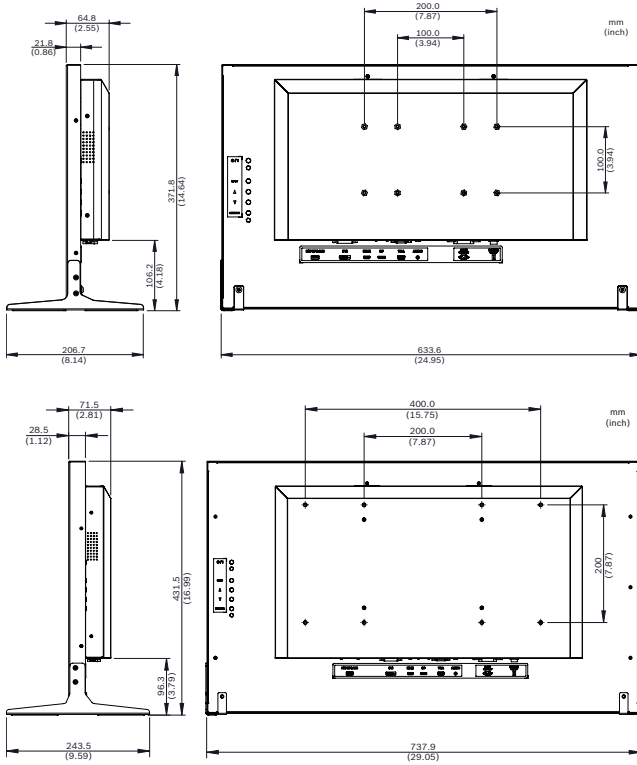

Sertifikalar ve onaylar

Bölge	Güvenlik Sertifikası
Kanada	cUL60950-1
Avrupa	EN60950-1, CE Uygunluk Beyanı, CB şeması
ABD	UL60950-1
Elektromanyetik Uyumluluk (EMC)	
Emisyon	EN55032:2015 sınıf B, FCC bölüm 15 sınıf B
Bağışıklık	EN55024:2015, EN50130-4:2014

Çevresel Özellikler

Titreşim ve Darbe
Seviye 7.1 Energy Star Sertifikası

Görüntüleyici sınıfı

ISO 13406-2 Sınıf II

Kurulum/yapılandırma notları

Teknik özellikler

Elektriksel özellikler

UML-274-90

Nominal Gerilim 100-240 VAC, 50/60 Hz

Gerilim Aralığı 100-240 VAC, 50/60 Hz

Güç tüketimi

Açık <50 W

Bekleme <0,5 W

UML-324-90

Nominal Gerilim 100-240 VAC, 50/60 Hz

Gerilim Aralığı 100-240 VAC, 50/60 Hz

Güç tüketimi

Açık <60 W

Bekleme <0,5 W

UML-434-90

Nominal Gerilim 100-240 VAC, 50/60 Hz

Gerilim Aralığı 100-240 VAC, 50/60 Hz

Güç tüketimi