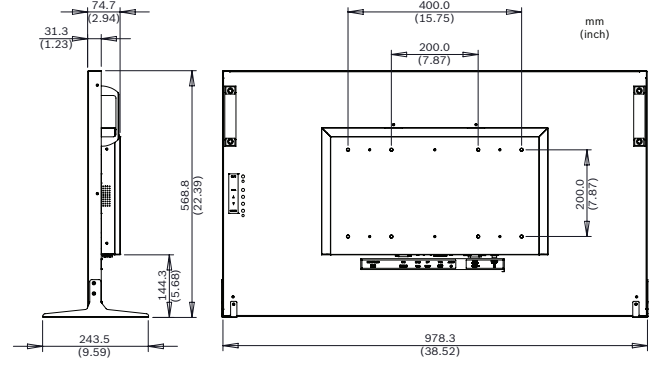

Sertifikalar ve onaylar

Bölge	Güvenlik Sertifikası
Kanada	cUL60950-1
Avrupa	EN60950-1, CE Uygunluk Beyanı, CB şeması
ABD	UL60950-1
Elektromanyetik Uyumluluk (EMC)	
Emisyon	EN55032:2015 sınıf B, FCC bölüm 15 sınıf B
Bağışıklık	EN55024:2015, EN50130-4:2014

Çevresel Özellikler

Titreşim ve Darbe
Seviye 7.1 Energy Star Sertifikası

Görüntüleyici sınıfı

ISO 13406-2 Sınıf II

Kurulum/yapılandırma notları

Teknik özellikler

Elektriksel özellikler

UML-274-90

Nominal Gerilim 100-240 VAC, 50/60 Hz

Gerilim Aralığı 100-240 VAC, 50/60 Hz

Güç tüketimi

Açık <50 W

Bekleme <0,5 W

UML-324-90

Nominal Gerilim 100-240 VAC, 50/60 Hz

Gerilim Aralığı 100-240 VAC, 50/60 Hz

Güç tüketimi

Açık <60 W

Bekleme <0,5 W

UML-434-90

Nominal Gerilim 100-240 VAC, 50/60 Hz

Gerilim Aralığı 100-240 VAC, 50/60 Hz

Güç tüketimi