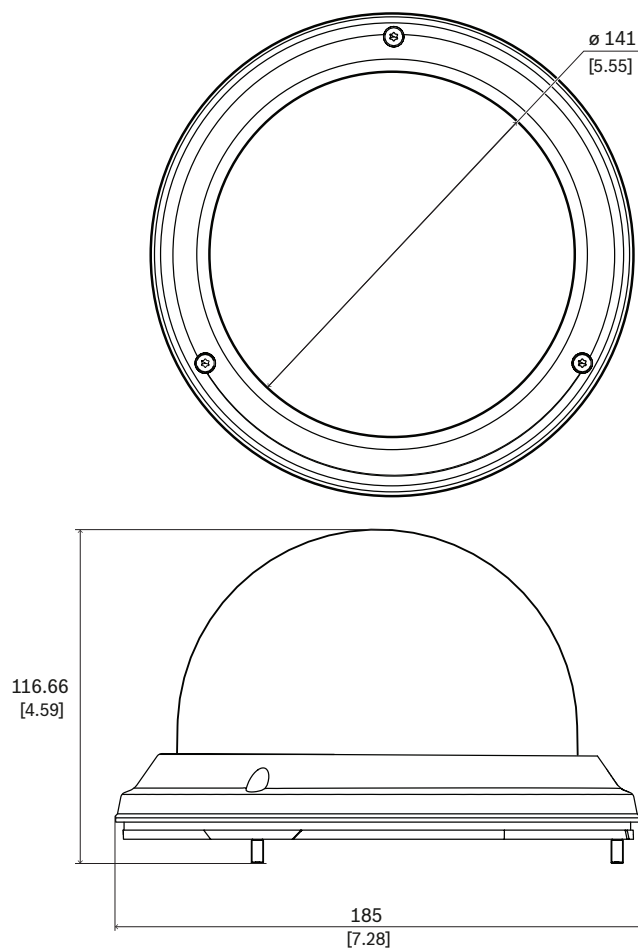

## NDA-5020-PTBL Redoma colorida para dome PTZ

- ▶ Colorida
- ▶ Fácil de instalar
- ▶ Classificação IK10 para melhor proteção
- ▶ A classificação IP66 garante a proteção contra a entrada de poeira e água

### Notas de instalação/configuração

Dimensões em mm (pol.)

### Mecânica

Dimensão (Ø x A) (mm)	185 mm x 108.70 mm
Dimensão (Ø x A) (pol.)	7.28 in x 4.28 in
Peso (g)	320 g
Peso (lb)	0.71 lb
Material do balão	Polícarbonato
Cor da cúpula	Colorida
Material	Alumínio
Código de cor	RAL 9003 Branco sinais