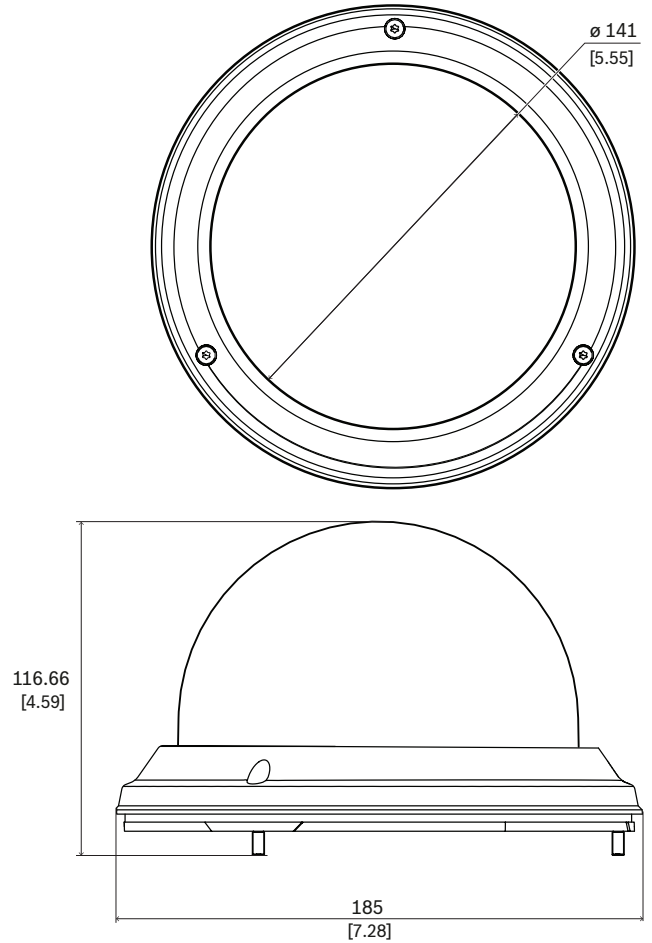

NDA-5020-PTBL PTZ dome siyah saydam dome camı

- ▶ Siyah saydam
- ▶ Kolay kurulum
- ▶ Daha iyi koruma için IK10 sınıfı
- ▶ IP66 derecesi, toz ve su girişine karşı koruma sağlar

Siyah saydam dome camı aksesuarları, cihazın orijinal dome camlarının kolayca değiştirilmesine imkan sağlayarak hafif bir opaklık seviyesine sahip renkli bir dome camı alternatifi sağlar.

Kurulum/yapılandırma notları

mm (inç) olarak boyutlar

Birlikte verilen parçalar

Adet	Bileşen
1	Muhafazalı siyah saydam dome camı
1	T15 Alyan anahtarı
1	Hızlı montaj kılavuzu

Teknik özellikler**Mekanik Özellikler**

Boyut (Ø x Y) (mm)	185 mm x 108.70 mm
Boyut (Ø x Y) (inç)	7.28 in x 4.28 in
Ağırlık (g)	320 g
Ağırlık (lb)	0.71 lb
Dome camı malzemesi	Polikarbonat
Renkli dome camı	Siyah saydam
Malzeme	Alüminyum
Renk kodu	RAL 9003 Parlak beyaz