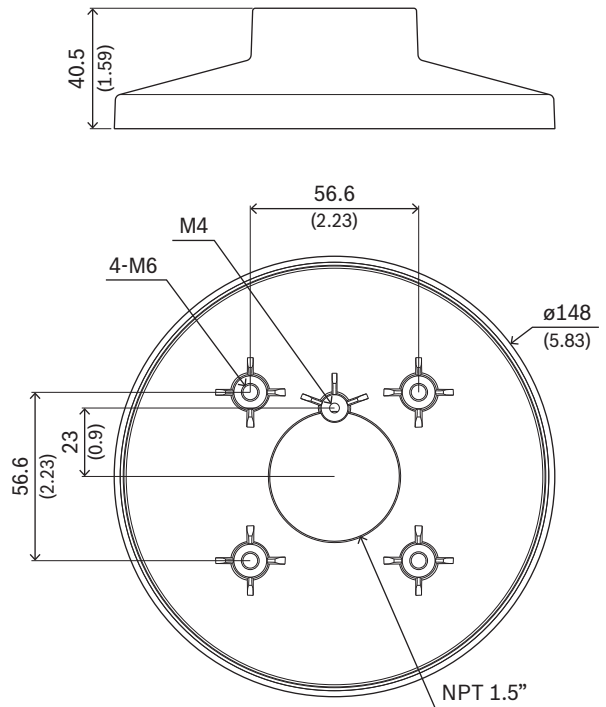

### İşlevler

NDA-5080-PIP, özellikle FLEXIDOME panoramic 5100i IR ailesiyle birlikte kullanılmak üzere tasarlanmıştır. Kamerayı şunlara monte etmek için güvenli ve sağlam bir çözüm sunar:

- NDA-U-WMT Askılı duvara montaj düzeneği
- NDA-U-PMT Askılı boruya montaj düzeneği

#### Çevresel Özellikler

Tuz/pus	IEC60068-2-52
Titreşim	NEMA TS2
Darbe	IEC60068-2-27
Çarpma	IK10

- ▶ Hızlı ve kolay kurulum için modüler tasarım
- ▶ Kolay seçim ve sahada kurulum için mükemmel biçimde eşleşen parçalar
- ▶ Estetik görünümü korumak için hava şartlarına dayanıklı kaplama
- ▶ Kameranızın bir duvara montaj düzeneğine (NDA-U-WMT) veya askı borusu düzeneğine (NDA-U-PMT) monte edilmesini sağlar

### Kurulum/yapılandırma notları

mm (inç) olarak boyutlar

#### Mekanik Özellikler

Boyut (Ø x Y) (mm)	148 mm x 40.50 mm
Boyut (Ø x Y) (inç)	5.80 in x 1.60 in
Ağırlık (g)	220 g
Ağırlık (lb)	0.49 lb
Renk kodu	RAL 9003 Parlak beyaz
Malzeme	Alüminyum