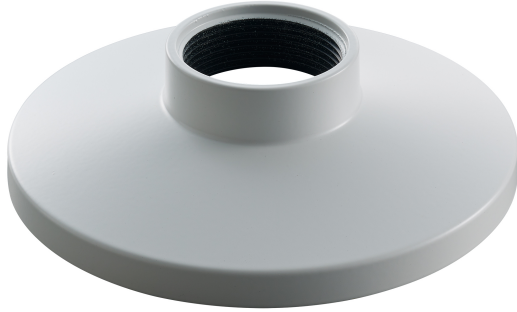

## NDA-5080-PIP Askılı arayüz plakası, 148mm

Bu kameraya özel aksesuar, Bosch'un evrensel aksesuar yelpazesinde kullanım için tasarlanmıştır. Modüler kamera montaj düzenekleri ve aksesuarları, geniş bir Bosch kamera yelpazesinde kullanılabilen montaj düzenekleri, montaj adaptörleri, askılı arayüz plakaları ve gözetim kabinlerinden oluşan bir ailedir. Aksesuarların kurulumu kolaydır ve aynı görünüm ile hissi korurken birden fazla konumda kurulumu kolaylaştıracak şekilde birleştirilebilirler.

### İşlevler

NDA-5080-PIP, özellikle FLEXIDOME panoramic 5100i IR ailesiyle birlikte kullanılmak üzere tasarlanmıştır. Kamerayı şunlara monte etmek için güvenli ve sağlam bir çözüm sunar:

- NDA-U-WMT Askılı duvara montaj düzeneği
- NDA-U-PMT Askılı boruya montaj düzeneği

#### Çevresel Özellikler

Tuz/pus	IEC60068-2-52
Titreşim	NEMA TS2
Darbe	IEC60068-2-27
Çarpma	IK10

- ▶ Hızlı ve kolay kurulum için modüler tasarım
- ▶ Kolay seçim ve sahada kurulum için mükemmel biçimde eşleşen parçalar
- ▶ Estetik görünümü korumak için hava şartlarına dayanıklı kaplama
- ▶ Kameranızın bir duvara montaj düzeneğine (NDA-U-WMT) veya askı borusu düzeneğine (NDA-U-PMT) monte edilmesini sağlar