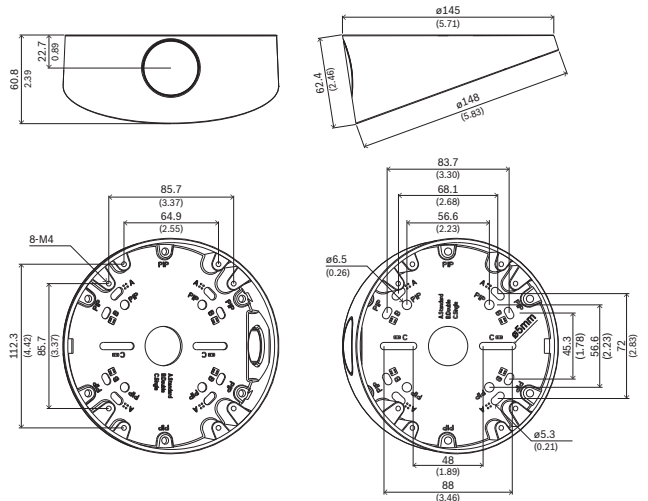

İşlevler

Eğimli montaj düzeneği, özellikle FLEXIDOME IP 4000i/5000i (IR) ve FLEXIDOME panoramic 5100i IR aileleri ile birlikte kullanılmak üzere tasarlanmıştır. Bir askılı arayüz plakasına bağlandığında, dome kamera montajlarına ek olarak 20 derecelik bir eğim sağlar. Eğimli montaj düzeneği, panoramik kameranın aşağıya ideal bir açıda bakmasını sağlayarak duvar montaj düzeneğine montajda 180 derecelik görüşler sunmasına imkan verir.

ⓘ Uyarı

FLEXIDOME IP 4000i/5000i (IR) ailelerine yönelik askılı arayüz plakası ile uyumludur.

Sertifikalar ve onaylar

Çevresel Özellikler	
Tuz/pus	IEC60068-2-52
Titreşim	NEMA TS2

- ▶ Duvar montajlarına yönelik tipik açılı kamera konumlandırması için 20 derece eğimli montaj düzeneği
- ▶ FLEXIDOME panoramic 5100i IR ailesi ile duvar montajları için 180 derece panoramik görüşlerde ideal
- ▶ Estetik görünümü korumak için hava şartlarına dayanıklı kaplama

Çevresel Özellikler

Darbe	IEC60068-2-27
Çarpma	IK10

Kurulum/yapılandırma notları

mm (inç) olarak boyutlar

Birlikte verilen parçalar

Miktar	Bileşen
1	Eğimli montaj düzeneği
4	M4 x 15 mm T20 Vida
4	M6 x 12 mm T20 Vida

Miktar	Bileşen
1	Hızlı montaj kılavuzu

Teknik özellikler

Mekanik Özellikler

Boyut (Ø x Y) (mm)	148 mm x 61 mm
Boyut (Ø x Y) (inç)	5.80 in x 2.40 in
Eğme açısı	20°
Ağırlık (g)	350 g
Ağırlık (lb)	0.77 lb
Renk kodu	RAL 9003 Parlak beyaz
Malzeme	Alüminyum