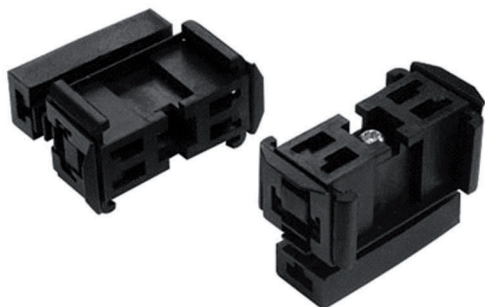

# DCN-FCOUP Spojka pro zápusťnou montáž (50 kusů)

www.boschsecurity.cz

**BOSCH**

Stvořeno pro život

Spojky se používají k připojení panelů pro zápusťnou montáž a koncových krytek.

### Mechanické hodnoty

Montáž	Přišroubováním do otvoru v desce stolu
Hmotnost	12 g
Barva	Černá