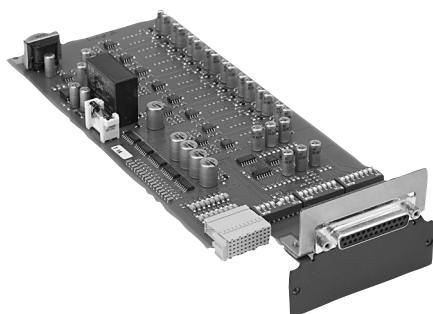

LBB 3422/20 Symetrický audiovstup a tlumočnický modul

www.boschsecurity.cz

BOSCH
Stvořeno pro život

Symetrický audiovstup a tlumočnický modul LBB 3422/20 slouží k propojení vysílače s diskuzními systémy CCS 900 a 6kanálovou tlumočnickou jednotkou s reproduktorem LBB 3222/04. Chcete-li modul použít s jinými systémy než od společnosti Bosch, lze použít různá připojení a nastavení přepínačů.

Funkce

Ovládací prvky a indikátory

- Vestavěné přepínače lze nastavit na přímé připojení tlumočnických jednotek (LBB 3222/04) nebo jiných zdrojů zvuku.
- Vestavěné přepínače lze použít ke sladění zesílení signálů základního jazyka ze systému CCS 900 či jiného analogového konferenčního systému.
- Když kanál tlumočení není využíván, umožňují vestavěné přepínače při distribuci posluchačům nahradit signál tlumočení signálem základního jazyka.

Propojení

- Symetrický analogový audiovstup, zásuvka Sub-D s 25 vývody
- Konektor zvukové a datové sběrnice, H 15, zásuvkový

- ▶ Přímé připojení k až 12 tlumočnickým jednotkám LBB 3222/04 pro šest jazyků
- ▶ Směrování signálu základního jazyka (například z diskuzního systému CCS 900) do tlumočnických jednotek
- ▶ Osm symetrických vstupů
- ▶ Příslušenství pro montáž vstupních transformátorů pro galvanickou izolaci mezi zdrojem zvuku a vysílačem

Symetrický audiovstup a tlumočnický modul pro propojení vysílače systému Integrus s konferenčními systémy CCS 900 a 6kanálovou tlumočnickou jednotkou LBB 3222/04.

Číslo objednávky **LBB3422/20**

Zastoupeno společností:**Czech Republic**