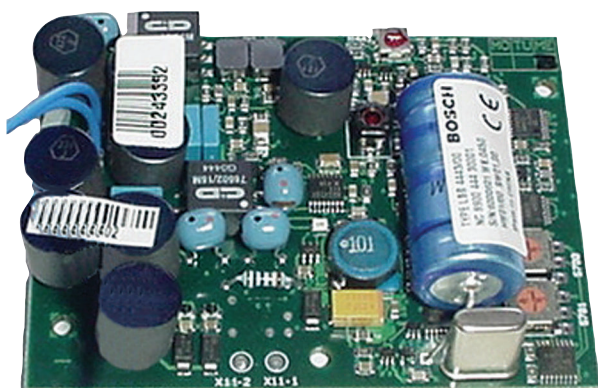

LBB 4443/00 Deska dohledu nad linkami

www.boschsecurity.cz

BOSCH

Stvořeno pro život

- ▶ Sledování reproduktorové linky bez přídavné kabeláže
- ▶ Detekce přerušení okruhu
- ▶ Kompatibilní s reproduktorovými linkami 100 V a 70 V
- ▶ Napájení desky dohledu z výkonového zesilovače
- ▶ Komunikace není ovlivňována audiosignály přenášenými linkou

Deska sleduje integritu reproduktorové linky. Desky spolupracují s řídicí deskou dohledu LBB 4440/00 na sledování stavu reproduktorové linky a všech jejích větví. Stav linky je oznamován desce LBB 4440/00 přes stávající kabel reproduktoru.

Funkce

Deska se připevňuje do skříňky posledního reproduktoru na reproduktorové lince nebo do samostatné skříňky. Možný je i dohled nad rozvětvenými linkami. Pokud má reproduktorová linka více větví, musí poslední reproduktor v každé větvi obsahovat samostatnou desku LBB 4443/00. Deska detekuje a oznamuje poruchy linky během 100 s.

Vzájemná propojení

- Dva volné příводы 30 cm
- Dva konektory Faston

Certifikáty a osvědčení

Bezpečnost	V souladu s normami IEC 60065 a EN 60065
Odolnost	V souladu s normami EN 55103-2, EN 50130-4 a EN 50121-4
Emise	V souladu s normami EN 55103-1 a FCC-47 část 15B