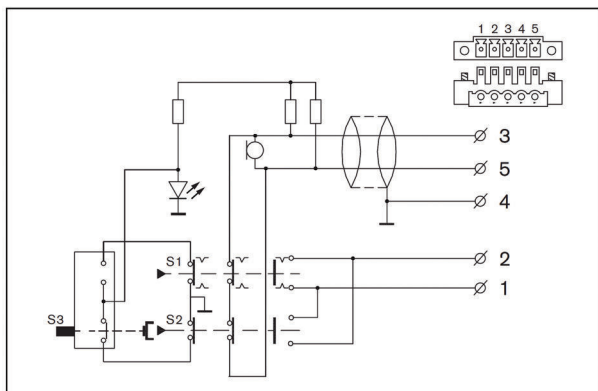

Poznámky k instalaci/konfiguraci

Schéma zapojení

Kmitočtová charakteristika

Zahrnuté díly

Množství	Součást
1	PLE-1SCS Odolná stanice hlasatele řady Plena Easy Line

Technické specifikace

Elektrické hodnoty

Fantomové napájení	
Rozsah napětí	12 až 48 V
Spotřeba proudu	< 8 mA
Výkon	
Polární diagram	Směrový
Kmitočtová charakteristika	100 Hz až 15 kHz
Citlivost	1,2 mV/pa ± 4 dB
Jmenovitá výstupní impedance	500 ohmů
Maximální vstupní úroveň zvuku	110 dB SPL
Zkreslení	< 0,6 % (maximální vstup)
Úroveň vstupní šumu (ekvivalentní)	25 dB SPL (odstup signál-šum 69 dBA, ref. 1 Pa)

Mechanické hodnoty

Rozměry základny (v × š × h)	40 × 100 × 235 mm
Hmotnost	Přibližně 1 kg
Barva	Uhelná černá se stříbrnou
Délka ramene s mikrofonem	390 mm
Délka kabelu	2 m

Prostředí

Provozní teplota	-10 °C až +55 °C
Skladovací teplota	-40 °C až +70 °C
Relativní vlhkost	< 95 %