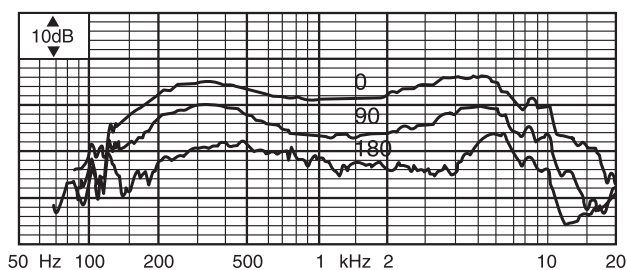

Poznámky k instalaci/konfiguraci

Schéma zapojení

Kmitočtová charakteristika

Zahrnuté díly

Množství	Součást
1	PLE-1SCS Odolná stanice hlasatele řady Plena Easy Line

Technické specifikace

Elektrické hodnoty

Fantomové napájení	
Rozsah napětí	12 až 48 V
Spotřeba proudu	< 8 mA
Výkon	
Polární diagram	Směrový
Kmitočtová charakteristika	100 Hz až 15 kHz
Citlivost	1,2 mV/pa ± 4 dB
Jmenovitá výstupní impedance	500 ohmů
Maximální vstupní úroveň zvuku	110 dB SPL
Zkreslení	< 0,6 % (maximální vstup)
Úroveň vstupní šumu (ekvivalentní)	25 dB SPL (odstup signál-šum 69 dBA, ref. 1 Pa)

Mechanické hodnoty

Rozměry základny (v × š × h)	40 × 100 × 235 mm
Hmotnost	Přibližně 1 kg
Barva	Uhelná černá se stříbrnou
Délka ramene s mikrofonem	390 mm
Délka kabelu	2 m

Prostředí

Provozní teplota	-10 °C až +55 °C
Skladovací teplota	-40 °C až +70 °C
Relativní vlhkost	< 95 %