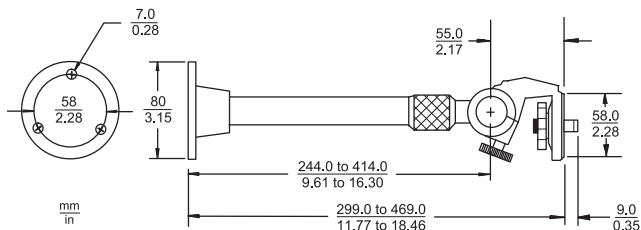

Povrchová úprava Hliník
Hmotnost 230 g

TC9212 Držák kamery pro vnitřní použití

Maximální zatížení 10 kg
Montážní hlavice Nastavitelná – natačení v rozsahu 360°, naklání v rozsahu 90°
Upevňovací šroub Standardní 1/4-20
Povrchová úprava Hliníková a černá
Hmotnost 510 g