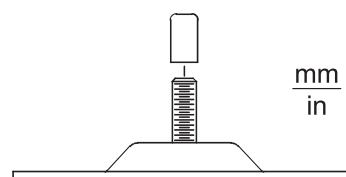

Povrchová úprava Hliník
Hmotnost 230 g

TC9212 Držák kamery pro vnitřní použití

Maximální zatížení 10 kg
Montážní hlavice Nastavitelná – natačení v rozsahu 360°, naklání v rozsahu 90°
Upevňovací šroub Standardní 1/4-20
Povrchová úprava Hliníková a černá
Hmotnost 510 g

TC9210U Držák kamery pro vnitřní použití

Maximální zatížení 4,5 kg
Montážní hlavice Nastavitelná – natačení v rozsahu 360°, naklání v rozsahu 180°
Povrchová úprava Pololesklá šedobílá akrylová
Hmotnost:
S přírubou pro montáž na stěnu nebo strop 291 g
S úchytkou ve tvaru T 245 g