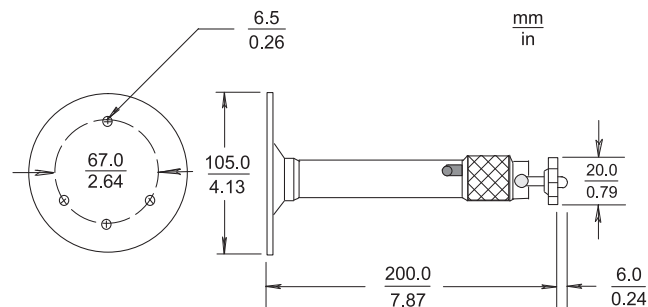

Poznámky k instalaci/konfiguraci

TC9208 Držák kamery pro vnitřní použití

Maximální zatížení	4 kg
Montážní hlavice	Nastavitelná – natáčení v rozsahu 360°, naklání v rozsahu 90°
Upevňovací šroub	Standardní 1/4-20