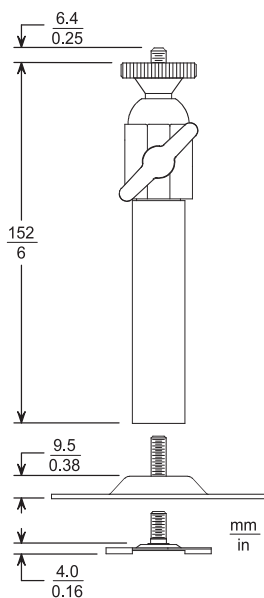

Jednotka je vybavena nastavci se závitem, které umožňují nastavit tři různé výšky, a lze ji snadno instalovat použitím dodávaného montážního materiálu. Tuto jednotku lze použít s mnoha modely kamer CCD.

Poznámky k instalaci/konfiguraci

TC9208 Držák kamery pro vnitřní použití

Maximální zatížení	4 kg
Montážní hlavice	Nastavitelná – natáčení v rozsahu 360°, naklání v rozsahu 90°
Upevňovací šroub	Standardní 1/4-20

Povrchová úprava Hliník
Hmotnost 230 g

TC9212 Držák kamery pro vnitřní použití

Maximální zatížení 10 kg
Montážní hlavice Nastavitelná – natačení v rozsahu 360°, naklání v rozsahu 90°
Upevňovací šroub Standardní 1/4-20
Povrchová úprava Hliníková a černá
Hmotnost 510 g

TC9210U Držák kamery pro vnitřní použití

Maximální zatížení 4,5 kg
Montážní hlavice Nastavitelná – natačení v rozsahu 360°, naklání v rozsahu 180°
Povrchová úprava Pololesklá šedobílá akrylová
Hmotnost:
S přírubou pro montáž na stěnu nebo strop 291 g
S úchytkou ve tvaru T 245 g