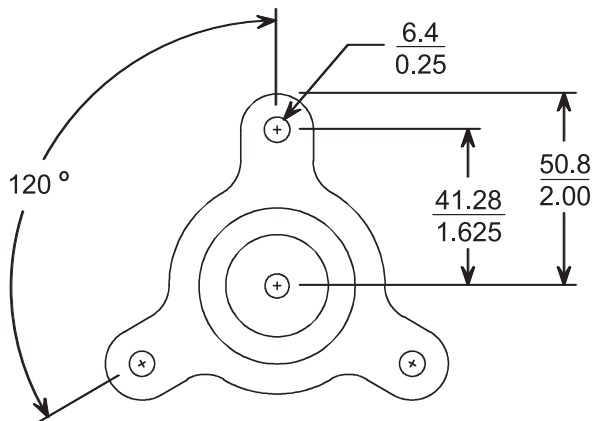

Poznámky k instalaci/konfiguraci

TC9208 Držák kamery pro vnitřní použití

Maximální zatížení	4 kg
Montážní hlavice	Nastavitelná – natáčení v rozsahu 360°, naklání v rozsahu 90°
Upevňovací šroub	Standardní 1/4-20

Povrchová úprava Hliník
Hmotnost 230 g

TC9212 Držák kamery pro vnitřní použití

Maximální zatížení 10 kg
Montážní hlavice Nastavitelná – natačení v rozsahu 360°, naklání v rozsahu 90°
Upevňovací šroub Standardní 1/4-20
Povrchová úprava Hliníková a černá
Hmotnost 510 g

TC9210U Držák kamery pro vnitřní použití

Maximální zatížení 4,5 kg
Montážní hlavice Nastavitelná – natačení v rozsahu 360°, naklání v rozsahu 180°
Povrchová úprava Pololesklá šedobílá akrylová
Hmotnost:
S přírubou pro montáž na stěnu nebo strop 291 g
S úchytkou ve tvaru T 245 g