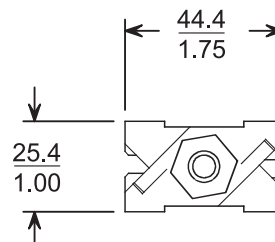

Stropní úchytka ve tvaru T

Součást dodávky pevného nástěnného/stropního držáku TC9210U.

Informace o objednání

TC9208 Držák kamery pro vnitřní použití
univerzální držák, délka 200 mm, maximální zatížení 4 kg, hliníková povrchová úprava
Číslo objednávky **TC9208**

TC9201 Držák kamery pro vnitřní použití
luxusní univerzální držák, délka 200 mm, maximální zatížení 9 kg, černá povrchová úprava
Číslo objednávky **TC9201**