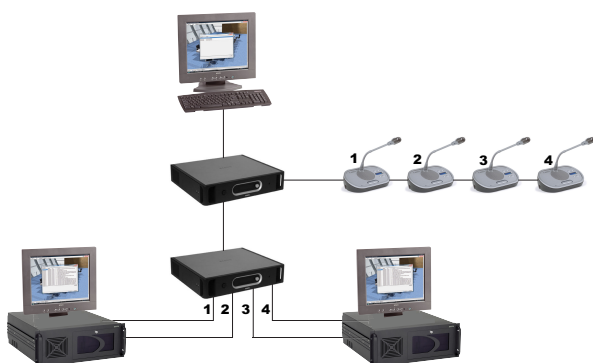

DCN-SWIND Individuální kanály

www.boschsecurity.cz

BOSCH

Stvořeno pro život

- Snadné směrování individuálních audiokanálů
- Možnost definovat až 26 individuálních kanálů

Software Individuální kanály se používá ke směrování zvukových signálů z jednotlivých mikrofonů delegátů do audiokanálů systému DCN. Tyto individuální audiokanály lze přijímat pouze pomocí audioexpandérů nebo rozhraní CobraNet.

Funkce

Individuální kanály

Typickou aplikací pro software Individuální kanály je individuální záznam vybraného počtu mikrofonů v prostředí soudní síně (k zajištění ochrany svědků je často potřebný zvuk, který neumožní rozpoznat totožnost hovořící osoby).

Individuální kanály sdílejí audiokanály DCN s tlumočnickými kanály. Maximálně lze použít 26 individuálních kanálů.

Směrování individuálních kanálů

Pokud je zvukový signál delegáta přiřazen jako individuální kanál, je směrován do konkrétního audiokanálu DCN a je dostupný na výstupu audioexpandéru nebo rozhraní CobraNet. Volitelně je poté odeslán do externího zařízení pro zpracování zvuku (např. do zařízení pro zkreslení zvuku nebo digitalizátoru zvuku) a vrácen zpět na audiovstup centrální řídicí jednotky, audioexpandéru nebo

rozhraní CobraNet. Individuálnímu kanálu nelze přiřadit jednotky delegátů používané v režimu aktivace hlasem či duálním režimu a veškeré bezdrátové jednotky.

Spuštění rekordéru

Po zjištění přítomnosti signálu individuálního kanálu se automaticky aktivuje kontakt digitálního výstupu připojeného audioexpandéru nebo rozhraní CobraNet. Pro výstupní kontakt lze v audioexpandéru nebo rozhraní CobraNet nakonfigurovat prahovou hodnotu.