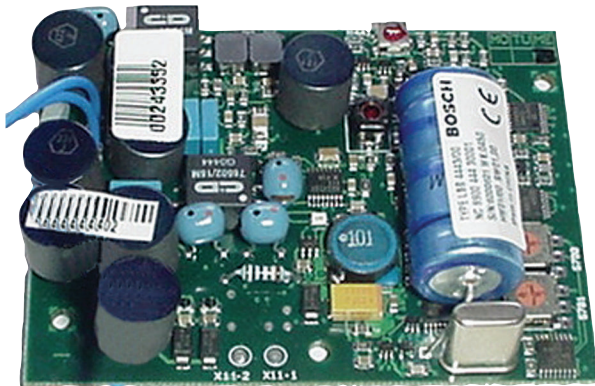

LBB 4443/00 Πλακέτα εποπτείας τέλους γραμμής (EOL)

www.boschsecurity.gr

BOSCH
Τεχνολογία για τη ζωή

- ▶ Παρακολούθηση γραμμών μεγαφώνων χωρίς συμπληρωματική καλωδίωση
- ▶ Ανίχνευση σφάλματος ανοιχτού κυκλώματος
- ▶ Συμβατότητα με γραμμές μεγαφώνων 100 V και 70 V
- ▶ Τροφοδοσία της πλακέτας εποπτείας από τον ενισχυτή ισχύος
- ▶ Η επικοινωνία δεν επηρεάζεται από τα σήματα ήχου στη γραμμή

Η πλακέτα παρακολουθεί την ακεραιότητα μιας γραμμής μεγαφώνων. Οι πλακέτες λειτουργούν σε συνδυασμό με την Πλακέτα ελέγχου εποπτείας LBB 4440/00 για την παρακολούθηση της κατάστασης της γραμμής μεγαφώνων και όλων των διακλαδώσεών της. Η κατάσταση της γραμμής κοινοποιείται στην πλακέτα LBB 4440/00 μέσω του υπάρχοντος καλωδίου μεγαφώνου.

Περιγραφή λειτουργ.

Η πλακέτα τοποθετείται μέσα στη θήκη του τελευταίου μεγαφώνου στη γραμμή μεγαφώνων ή μέσα σε ξεχωριστή θήκη. Δυνατότητα εποπτείας διακλαδωμένων γραμμών. Εάν μια γραμμή μεγαφώνων διαθέτει πολλές διακλαδώσεις, απαιτείται μια πλακέτα LBB 4443/00 για το τελευταίο μεγάφωνο σε κάθε διακλάδωση. Η πλακέτα ανιχνεύει και αναφέρει σφάλματα γραμμών εντός 100 s.

Τεχνικά στοιχεία**Μηχανικά χαρακτηριστικά**

Διαστάσεις (Υ x Π x Β)	78 x 60 x 22 mm (3,0 x 2,3 x 0,8 in)
Βάρος	70 g (2,4 ounce)
Τοποθέτηση	Εσωτερικά στο μεγάφωνο Διατίθεται προαιρετικό στήριγμα τοποθέτησης, LBB 4446/00