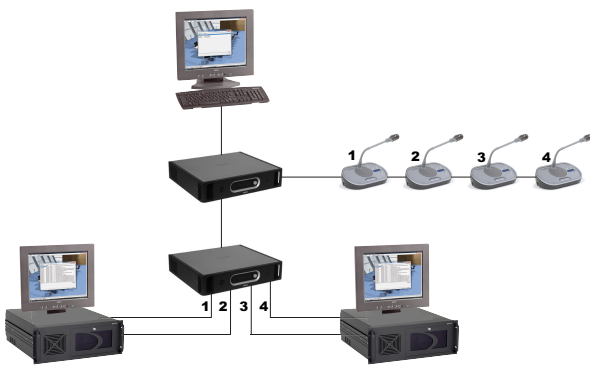

DCN-SWIND Μεμονωμένα κανάλια

www.boschsecurity.gr

BOSCH

Τεχνολογία για τη ζωή

- ▶ Εύκολη δρομολόγηση μεμονωμένων καναλιών ήχου
- ▶ Μπορούν να οριστούν έως 26 μεμονωμένα κανάλια

Το λογισμικό μεμονωμένων καναλιών χρησιμοποιείται για τη δρομολόγηση των ηχητικών σημάτων από το μικρόφωνο μεμονωμένων συνόδρων στα κανάλια ήχου του συστήματος DCN. Η λήψη αυτών των μεμονωμένων καναλιών ήχου μπορεί να γίνει μόνο από μονάδες επέκτασης ήχου ή διασυνδέσεις Cobranet.

Περιγραφή λειτουργ.

Μεμονωμένα κανάλια

Μια τυπική εφαρμογή για το λογισμικό μεμονωμένων καναλιών είναι η ξεχωριστή εγγραφή ενός επιλεγμένου αριθμού μικροφώνων στο περιβάλλον μιας αίθουσας δικαστηρίου (η προστασία των μαρτύρων απαιτεί συχνά μη αναγνωρίσιμο ήχο).

Τα μεμονωμένα κανάλια χρησιμοποιούν από κοινού τα κανάλια ήχου του DCN μαζί με τα κανάλια διερμηνείας. Μπορούν να χρησιμοποιηθούν έως και 26 μεμονωμένα κανάλια.

Δρομολόγηση μεμονωμένων καναλιών

Όταν το ηχητικό σήμα από ένα συνέδριο οριστεί ως μεμονωμένο κανάλι, δρομολογείται σε ένα συγκεκριμένο κανάλι ήχου του DCN και είναι διαθέσιμο στην έξοδο μιας μονάδας επέκτασης ήχου ή μιας διασύνδεσης Cobranet. Προαιρετικά, αποστέλλεται στη συνέχεια σε μια εξωτερική συσκευή επεξεργασίας ήχου

Ενεργοποίηση μονάδας εγγραφής

Η επαφή εξόδου ψηφιακού σήματος της συνδεδεμένης μονάδας επέκτασης ήχου ή της διασύνδεσης Cobranet ενεργοποιείται αυτόματα μόλις αναγνωριστεί η παρουσία σήματος μεμονωμένου καναλιού. Η οριακή τιμή για την επαφή εξόδου μπορεί να ρυθμιστεί από τη μονάδα επέκτασης ήχου ή τη διασύνδεση Cobranet.