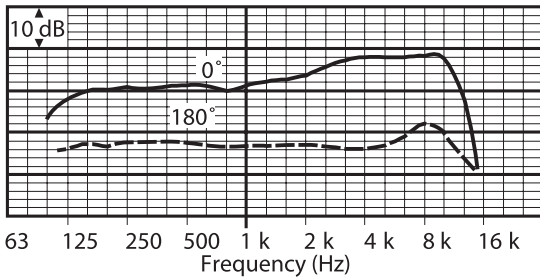

## Planificación

Dimensiones en mm

Diagrama de circuito

Respuesta de frecuencia

Diagrama polar

**Piezas incluidas**

Cantida	Componente
d	
1	Modelo LBC 2900/15 con cable negro blindado de 7 m (23 pies) terminado con clavija estéreo de 6,3 mm (1/4 pulg.) O bien Modelo LBC 2900/20 con cable negro blindado de 7 m (23 pies) terminado con toma XLR macho
1	Soporte de base con pinza de liberación para su uso con atril del micrófono y adaptador de tipo rosca para soporte enroscado Whitworth de 3/8 pulg., 1/2 pulg. o 5/8 pulg.

**Especificaciones técnicas**

**Especificaciones eléctricas\***

Tipo	De mano
Diagrama polar	Unidireccional
Rango de frecuencia	De 80 Hz a 12 kHz
Sensibilidad	1,7 mV/Pa ±3 dB
Impedancia nominal de salida	600 ohmios

\* Datos de rendimiento técnico según IEC 60268-4

**Especificaciones mecánicas**

Dimensiones (Diám. x L)	52,4 x 165 mm (2,06 x 6,49 pulg.)
Peso	270 g (9,5 oz)
Color	Gris oscuro
Interruptor	Interruptor de encendido/apagado
Longitud del cable	7 m (23 pies)
Conector (/15)	Clavija estéreo de 6,3 mm (1/4 pulg.)
Conector (/20)	XLR de 3 pines