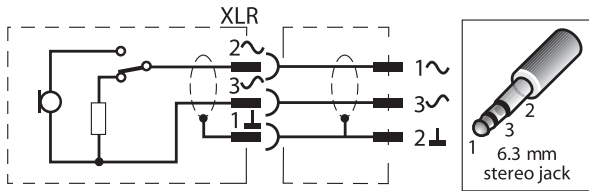

## Planificación

Dimensiones en mm

Diagrama de circuito

Respuesta de frecuencia

Diagrama polar

**Piezas incluidas**

Cantida	Componente
d	
1	Modelo LBC 2900/15 con cable negro blindado de 7 m (23 pies) terminado con clavija estéreo de 6,3 mm (1/4 pulg.) O bien Modelo LBC 2900/20 con cable negro blindado de 7 m (23 pies) terminado con toma XLR macho
1	Soporte de base con pinza de liberación para su uso con atril del micrófono y adaptador de tipo rosca para soporte enroscado Whitworth de 3/8 pulg., 1/2 pulg. o 5/8 pulg.

\* Datos de rendimiento técnico según IEC 60268-4

**Especificaciones mecánicas**

Dimensiones (Diám. x L)	52,4 x 165 mm (2,06 x 6,49 pulg.)
Peso	270 g (9,5 oz)
Color	Gris oscuro
Interruptor	Interruptor de encendido/apagado
Longitud del cable	7 m (23 pies)
Conector (/15)	Clavija estéreo de 6,3 mm (1/4 pulg.)
Conector (/20)	XLR de 3 pines