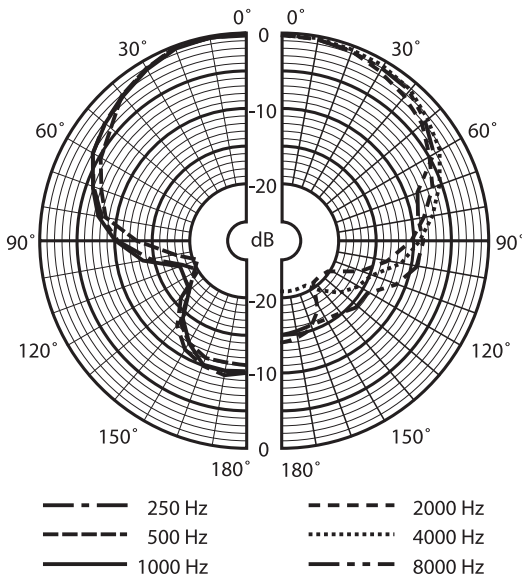

## Planificación

Dimensiones en mm

Diagrama de circuito

Respuesta de frecuencia

Diagrama polar

**Piezas incluidas**

Cantida	Componente
d	
1	Modelo LBC 2900/15 con cable negro blindado de 7 m (23 pies) terminado con clavija estéreo de 6,3 mm (1/4 pulg.) O bien Modelo LBC 2900/20 con cable negro blindado de 7 m (23 pies) terminado con toma XLR macho
1	Soporte de base con pinza de liberación para su uso con atril del micrófono y adaptador de tipo rosca para soporte enroscado Whitworth de 3/8 pulg., 1/2 pulg. o 5/8 pulg.

**Especificaciones técnicas**

**Especificaciones eléctricas\***

Tipo	De mano
Diagrama polar	Unidireccional
Rango de frecuencia	De 80 Hz a 12 kHz
Sensibilidad	1,7 mV/Pa ±3 dB
Impedancia nominal de salida	600 ohmios

\* Datos de rendimiento técnico según IEC 60268-4

**Especificaciones mecánicas**

Dimensiones (Diám. x L)	52,4 x 165 mm (2,06 x 6,49 pulg.)
Peso	270 g (9,5 oz)
Color	Gris oscuro
Interruptor	Interruptor de encendido/apagado
Longitud del cable	7 m (23 pies)
Conector (/15)	Clavija estéreo de 6,3 mm (1/4 pulg.)
Conector (/20)	XLR de 3 pines