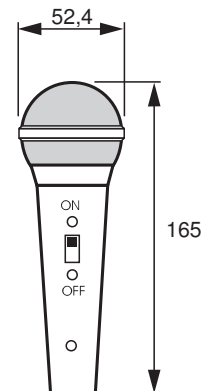

## Planificación

Dimensiones en mm

Diagrama de circuito

Respuesta de frecuencia

Diagrama polar

**Piezas incluidas**

Cantida	Componente
d	
1	Modelo LBC 2900/15 con cable negro blindado de 7 m (23 pies) terminado con clavija estéreo de 6,3 mm (1/4 pulg.) O bien Modelo LBC 2900/20 con cable negro blindado de 7 m (23 pies) terminado con toma XLR macho
1	Soporte de base con pinza de liberación para su uso con atril del micrófono y adaptador de tipo rosca para soporte enroscado Whitworth de 3/8 pulg., 1/2 pulg. o 5/8 pulg.

\* Datos de rendimiento técnico según IEC 60268-4

**Especificaciones mecánicas**

Dimensiones (Diám. x L)	52,4 x 165 mm (2,06 x 6,49 pulg.)
Peso	270 g (9,5 oz)
Color	Gris oscuro
Interruptor	Interruptor de encendido/apagado
Longitud del cable	7 m (23 pies)
Conector (/15)	Clavija estéreo de 6,3 mm (1/4 pulg.)
Conector (/20)	XLR de 3 pines