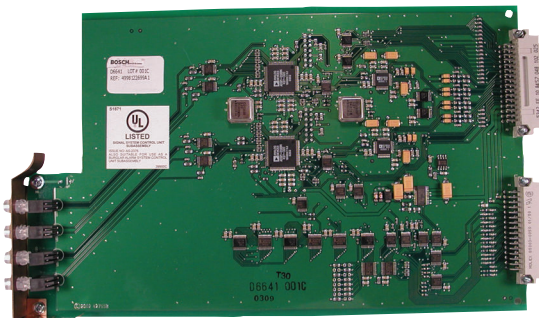

Tarjeta de líneas telefónicas Conettix D6641

www.boschsecurity.es

BOSCH

Innovación para tu vida

Tarjeta de líneas con tecnología de procesador digital de señales (DSP). Responde y descodifica las señales de hasta cuatro líneas telefónicas de forma simultánea. El receptor/pasarela de comunicaciones Conettix D6600 aceptará hasta ocho tarjetas de líneas telefónicas para crear un total de 32 líneas telefónicas. Requiere una tarjeta de terminador de líneas telefónicas Conettix D6645.

Certificados y homologaciones

Región	Certificación
Europa	CE 2004/108/EC; 2006/95/EC; 1999/5/EC; EN55022: 2006 +A1:2007, Class A; EN50130-4: 1995 +A1:1998 +A22003; EN60950-1: 2006; EN61000-3-2:2000; EN61000-3-3:1995; TBR21: 1998
EE.UU.	UL AMCX: Central Station Alarm Units (UL1610, UL1635), APAW: Police Station Alarm Units (UL365, UL464)

Tarjeta de líneas telefónicas Conettix D6641

Proporciona tecnología DSP. Responde y descodifica las señales de hasta cuatro líneas telefónicas.

Número de pedido **D6641**