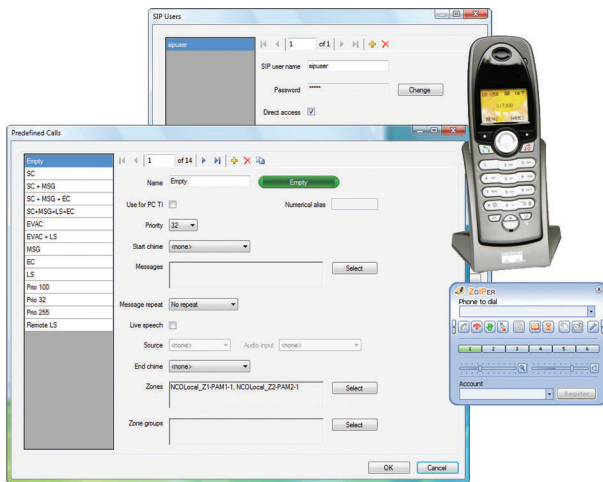

PRS-TIC-PC-puhelinliitännättyöasema

www.boschsecurity.fi

BOSCH
Invented for life

- PC-käyttöliittymäohjelmisto, jolla voi soittaa puheluita Praesideo-järjestelmään
- VoIP-puhelinten suora tuki ja POTS-puhelinten tuki ulkoisen käyttöliittymän kautta (ei sisälly toimitukseen)
- Käyttöoikeudet määritettävissä käyttäjäkohtaisesti
- Kuulutukset tallennetaan ennen toistoa
- Tukee useita keskusyksiköitä kuin yhtenäistä järjestelmää

PC-puhelinliitännättyöasema on PC-kuulutuskojetyöasema, jota on käytettävä PC-kuulutuskojeen kanssa. Se toimii Microsoft Windows XP:ssä ja Vistassa. PC-puhelinliitännättyöasemaa on käytettävä samassa tietokoneessa kuin PC-kuulutuskojetta.

Perustoiminnot

VoIP-käyttöliittymä

PC-puhelinliitännättyöasema toimii VoIP-puheluiden ja Praesideo-PC-kuulutuskojeen välisenä käyttöliittymänä, josta voidaan tehdä suoria kuulumuksia Praesideo-järjestelmään puhelimella (sekä puhelinlaitteet että -ohjelmistot). Perinteinen POTS-puhelin tai PBX-yhteys voidaan muuntaa VoIP-puheluksi soitonohjauksen yhdyskäytävän kautta (suosittelemme Cisco Linksys SPA3102 -laitetta, mutta sitä ei toimiteta PRS-TIC-laitteen mukana).

Äänivastausvalikko

Äänivastausvalikosta voidaan antaa soittajalle palautetta mahdollisista valinnoista. Valintoja ovat numerontunnistus ja käytönvalvonta sekä esimääritetty kuulutuksen valinta.

Esimääritetty kuulutus sisältää prioriteettitietoja ja saattaa sisältää aloitus- ja lopetusäänimerkin, esitallennettuja viestejä, vyöhykkeitä ja/tai vyöhykeryhmiä sekä mahdollisuuden lisätä kuulutukseen suoraa ääntä (ilmoituksen). Äänivastausvalikon kautta soittaja voi lisätä vyöhykkeitä tai vyöhykeryhmiä esimääritetyssä kuulutuksessa määritettyyn sarjaan. Soittaja saattaa saada kehoitteen lisätä suoran ilmoituksen. Soittajan ilmoitus tallennetaan tietokoneeseen, ja se toistetaan kuulutuksen jälkeen.

Soittaja voi tehdä useita kuulumuksia useita kertoja peräkkäin puhelimen kautta odottamatta, että edellisen kuulutuksen lähetys päättyy. Viimeinen kuulutus ja suora ilmoitus voidaan toistaa siten, että tietoja ja suoraa ilmoitusta ei tarvitse lisätä uudelleen. Äänivastausvalikon sisältöä voi muuttaa vaihtamalla äänitiedostoja (gsm-muodossa). Siten äänivastausvalikkoa voidaan mukauttaa eri kielille tai asiakkaan mukaan. Mukana toimitetaan äänenkäsittelyohjelmisto ja tiedostomuodon muunto-ohjelma.