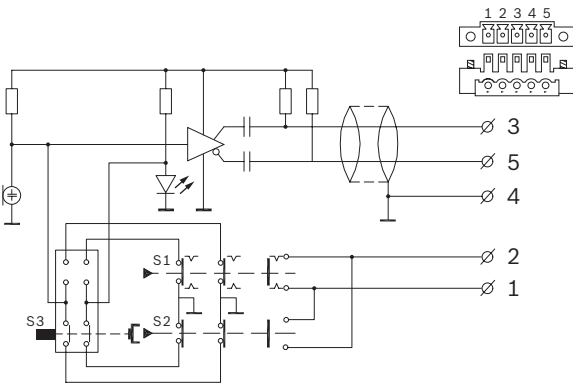

Mikrofonissa on joustava, kiinteä 2 metrin kaapeli ja 5-nastainen euroliitin balansoitua signaalia ja prioriteettikoskettimia varten. Jos prioriteettikosketinta ei tarvita, mikrofonin voi kytkeä vahvistimiin 3-nastaisella euroliittimellä.

Vihreä merkkivalo ilmaisee mikrofonin aktiivisuuden.

Painikkeet ja merkkivalot

- PTT-näppäin
- PTT-tilan merkkivalo

Hyväksynyt

Turvaluokitus	EN 60065 -standardin mukainen
Immuneetti	EN 55103-2 -standardin mukainen
Emissio	EN 55103-1 -standardin mukainen

Alue	Sertifiointi
Eurooppa	CE

Suunnittelu

KytKentäkaavio

Sisältää osat

Määrä	Osa
1	PLE-1CS, Plena-soittoasema, jossa yhteiskutsu

Tekniset tiedot

Sähköominaisuudet

Phantom-virran syöttö	
Jännitealue	12–48 V
Virran kulutus	<8 mA
Suorituskyky	
Herkkyys	0,7 mV @ 85 dB SPL (2 mV/Pa)
Tuloäänien enimmäistaso	110 dB SPL
Särö	<0,6 % (enimmäistulo)
Tulopiirin kohinatasa (vast.)	28 dB SPL (S/N 66 dBA, 1 Pa)
Taajuusvaste	100 Hz - 16 kHz
Lähtöimpedanssi	200 ohmia

Mekaaniset tiedot

Alustan mitat (K x L x S)	40 x 100 x 235 mm
Paino	Noin 1 kg
Väri	Harmaa ja hopea
Varren pituus mikrofonin kanssa	390 mm
Kaapelin pituus	2 m

Käyttöympäristötiedot

Käyttölämpötila	-10...+45 °C
Säilytyslämpötila	-40...+70 °C
Suhteellinen kosteus	<95 %