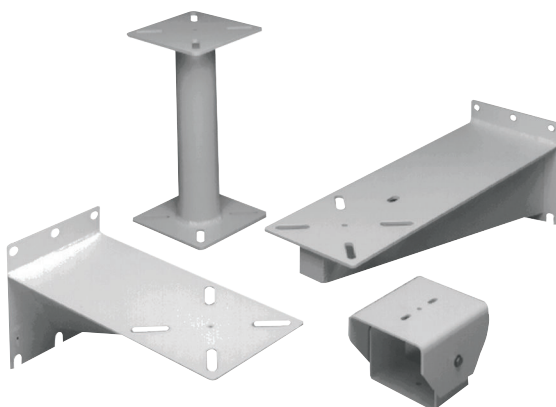

LTC 921x-, LTC 922x -yleiskiinnikkeet

www.boschsecurity.fi

BOSCH

Invented for life

Tilaustiedot

LTC 9224/00 -yleiskiinnike

24-tuumainen, enimmäiskuormitus pystyasennossa
90,6 kg, vaaleanharmaa
Tilausnumero **LTC 9224/00**

LTC 9216/00 -yleiskiinnike

16-tuumainen, enimmäiskuormitus 45,3 kg,
vaaleanharmaa
Tilausnumero **LTC 9216/00**

LTC 9228/00 -yleiskiinnike

LTC 9216/00- ja LTC 9222/00 -seinäkiinnikkeisiin,
enimmäiskuormitus 45,3 kg, laippakiinnike
Tilausnumero **LTC 9228/00**

LTC 9225/00 -tankokiinnike

Enimmäiskuormitus 45,3 kg, tankoasennus,
vaaleanharmaa
Tilausnumero **LTC 9225/00**

LTC 9226/00 -yleiskiinnike

LTC 9216- ja LTC 9222 malleille, enimmäiskuormitus
45,3 kg, kulma-asennuskiinnike, vaaleanharmaa
Tilausnumero **LTC 9226/00**