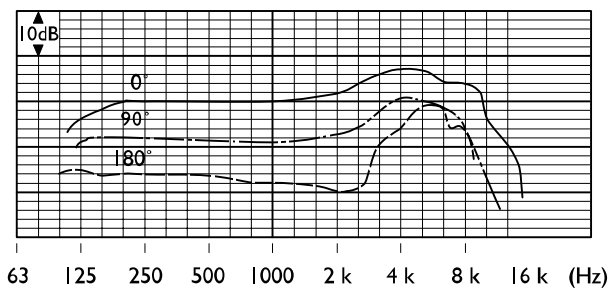

## Certifications et accréditations

Région	Certification
Europe	CE

Schémas/Remarques

Dimensions en mm avec support mural (1)

Diagramme électrique

Réponse en fréquence

Diagramme polaire (mesuré avec bruit rose)

Composants inclus

Quantité	Composant
1	LBB 9099/10 - Microphone à main unidirectionnel
1	Support de montage mural

Spécifications techniques

Caractéristiques électriques\*

Type	À main
Diagramme polaire	Unidirectionnel
Plage de fréquences	100 Hz à 13 kHz
Sensibilité	2 mV/Pa ±4 dB
Impédance de sortie nominale	600 ohms

\* Données techniques, conformément à IEC 60268-4

Caractéristiques mécaniques

Dimensions (L x P)	221 x 53 mm
Poids	420 g
Couleur	Gris foncé
Interrupteur	Marche/arrêt avec contact pour le contrôle à distance
Longueur du câble	0,5 m spiralé 1,2 m en extension
Connecteur	DIN 5 broches 180° (verrouillable)