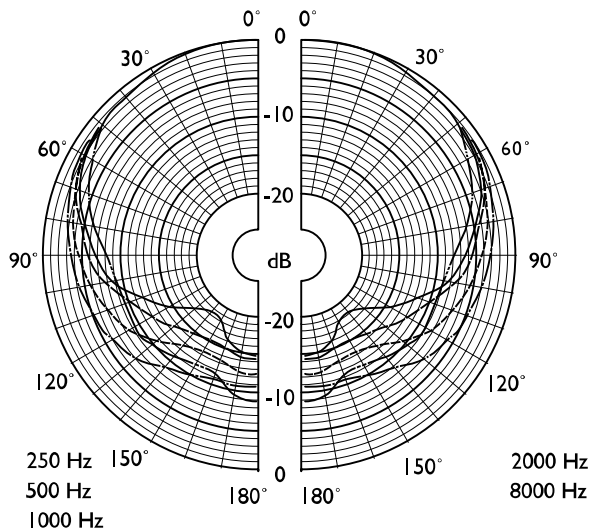

## Certifications et accréditations

Région	Certification
Europe	CE

Schémas/Remarques

Dimensions en mm avec support mural (1)

Diagramme électrique

Réponse en fréquence

Diagramme polaire (mesuré avec bruit rose)

Composants inclus

Quantité	Composant
1	LBB 9099/10 - Microphone à main unidirectionnel
1	Support de montage mural

Spécifications techniques

Caractéristiques électriques\*

Type	À main
Diagramme polaire	Unidirectionnel
Plage de fréquences	100 Hz à 13 kHz
Sensibilité	2 mV/Pa ±4 dB
Impédance de sortie nominale	600 ohms

\* Données techniques, conformément à IEC 60268-4

Caractéristiques mécaniques

Dimensions (L x P)	221 x 53 mm
Poids	420 g
Couleur	Gris foncé
Interrupteur	Marche/arrêt avec contact pour le contrôle à distance
Longueur du câble	0,5 m spiralé 1,2 m en extension
Connecteur	DIN 5 broches 180° (verrouillable)