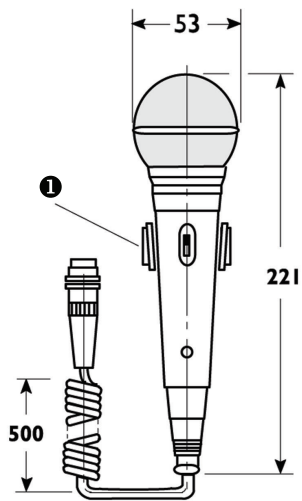

## Certifications et accréditations

Région	Certification
Europe	CE

Schémas/Remarques

Dimensions en mm avec support mural (1)

Diagramme électrique

Réponse en fréquence

Diagramme polaire (mesuré avec bruit rose)

\* Données techniques, conformément à IEC 60268-4

Caractéristiques mécaniques

Dimensions (L x P)	221 x 53 mm
Poids	420 g
Couleur	Gris foncé
Interrupteur	Marche/arrêt avec contact pour le contrôle à distance
Longueur du câble	0,5 m spiralé 1,2 m en extension
Connecteur	DIN 5 broches 180° (verrouillable)