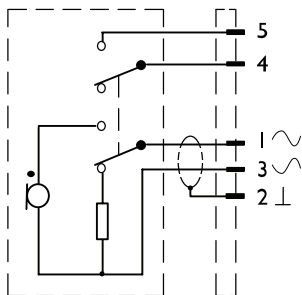

## Certifications et accréditations

Région	Certification
Europe	CE

Schémas/Remarques

Dimensions en mm avec support mural (1)

Diagramme électrique

Réponse en fréquence

Diagramme polaire (mesuré avec bruit rose)

Composants inclus

Quantité	Composant
1	LBB 9099/10 - Microphone à main unidirectionnel
1	Support de montage mural

Spécifications techniques

Caractéristiques électriques\*

Type	À main
Diagramme polaire	Unidirectionnel
Plage de fréquences	100 Hz à 13 kHz
Sensibilité	2 mV/Pa ±4 dB
Impédance de sortie nominale	600 ohms

\* Données techniques, conformément à IEC 60268-4

Caractéristiques mécaniques

Dimensions (L x P)	221 x 53 mm
Poids	420 g
Couleur	Gris foncé
Interrupteur	Marche/arrêt avec contact pour le contrôle à distance
Longueur du câble	0,5 m spiralé 1,2 m en extension
Connecteur	DIN 5 broches 180° (verrouillable)