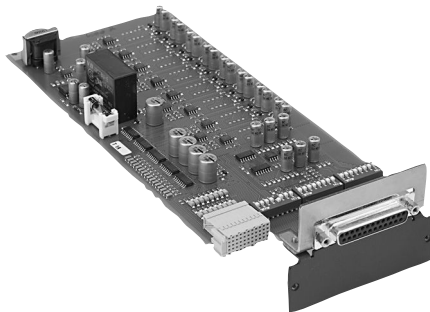

LBB 3422/20 Symmetrical Audio Input and Interpreter Module

www.boschsecurity.com

BOSCH
Invented for life

- ▶ Koneksi langsung dari hingga 12 Meja Juru Bahasa LBB 3222/04 untuk enam bahasa
- ▶ Routing sinyal audiens (misalnya dari sistem diskusi CCS 900) ke meja juru bahasa
- ▶ Delapan input simetris
- ▶ Fasilitas untuk memasang transformator input untuk isolasi galvanis antara sumber audio dan pemancar

Modul Juru Bahasa dan Input Audio Simetris LBB 3422/20 digunakan untuk menjadi antarmuka pemancar dengan sistem diskusi CCS 900 dan Meja Juru Bahasa LBB 3222/04 6 Saluran dengan Loudspeaker. Memungkinkan koneksi dan pengaturan sakelar berbeda agar modul juga dapat digunakan dengan sistem non-Bosch.

Fungsi

Kontrol dan indikator

- Sakelar on-board bisa diatur untuk langsung menghubungkan meja juru bahasa (LBB 3222/04) atau sumber audio lainnya
- Sakelar on-board bisa digunakan untuk mencocokkan amplifikasi sinyal audiens dari CCS 900 atau dari sistem konferensi analog lainnya
- Sakelar on-board bisa digunakan untuk mengganti sinyal interpretasi dengan sinyal audiens untuk distribusi ke pendengar saat saluran juru bahasa tidak digunakan

informasi Pemesanan

LBB 3422/20 Symmetrical Audio Input and Interpreter Module

Input audio simetris dan modul alih-bahasa untuk menghubungkan transmiter Integrus dengan sistem diskusi CCS 900 dan meja alih-bahasa LBB 3222/04 6-saluran.