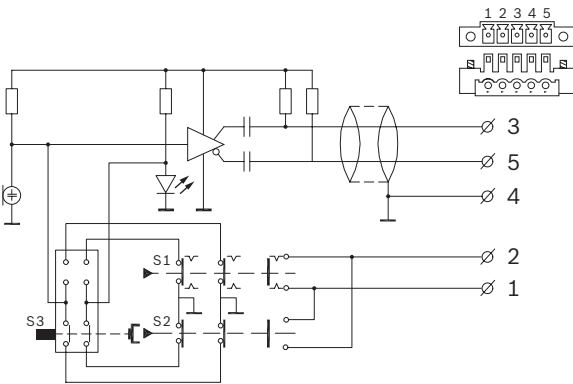

Catatan Pemasangan/Konfigurasi

Diagram sirkuit

Suku Cadang yang Disertakan

Kuantitas	Komponen
1	PLE-1CS PLENA All Call Call Station

Spesifikasi Teknis

Kelistrikan

Catu daya phantom	
Rentang voltase	12 s/d 48 V
Konsumsi arus	<8 mA
Kinerja	
Sensitivitas	0,7 mV @ 85 dB SPL (2 mV/Pa)
Tingkat suara input maksimal	110 dB SPL
Distorsi	<0,6% (input maksimal)
Tingkat kebisingan input (equiv.)	28 dB SPLA (S/N 66 dBA ref. 1 Pa)
Respons frekuensi	100 Hz s/d 16 kHz
Impedans output	200 ohm

Mekanis

Dimensi alas (T x L x P)	40 x 100 x 235 mm (1,57 x 3,97 x 9,25 in)
Bobot	Sekitar 1 kg (2,2 lb)
Warna	Charcoal dengan silver
Panjang batang dengan mic.	390 mm (15,35 in)
Panjang kabel	2 m (6,56 ft)

Lingkungan

Suhu operasi	-10 °C s/d +45 °C (14 °F s/d +113 °F)
Suhu penyimpanan	-40 °C s/d +70 °C (-40 °F s/d +158 °F)
Kelembapan relatif	<95%

Informasi Pemesanan

PLE-1CS Plena All-Call Call Station

Stasiun panggilan semua-zona dilengkapi kabel 2 m dan konektor Euro style bisa dikunci.

Nomor Pesanan **PLE-1CS**