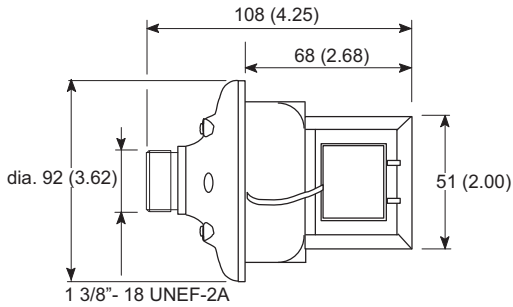

meningkatkan kepuasan pelanggan, memperpanjang masa operasional, dan memperkecil peluang kegagalan atau kemunduran kinerja.

Catatan Pemasangan/Konfigurasi

LBN 9000/00

Dimensi dalam mm (in)