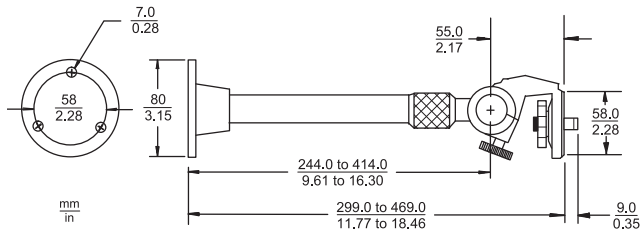

Il modello TC9212 è una staffa per parete estensibile con una lunghezza da 244 a 414 mm. È in grado di supportare carichi fino a 10 Kg in entrambe le configurazioni, corta ed estesa, ed è dotato di una testa a vite a rilascio rapido per facilitare il posizionamento della telecamera.

Dotata di prolunghie filettate, questa unità può essere configurata con tre diverse lunghezze ed la sua installazione è resa particolarmente semplice dalla minuteria in dotazione. Questa unità può essere utilizzata con numerosi modelli di telecamere CCD.

Pianificazione

TC9208 staffa telecamera per interno

Carico massimo	4 Kg
Testa d'installazione	Regolabile; panoramica 360°, inclinazione 90°
Bullone d'installazione	Standard 1/4-20

Finitura Alluminio
 Peso 230 g

TC9212 staffa telecamera per interno

Carico massimo 10 Kg
 Testa d'installazione Regolabile; panoramica 360°, inclinazione 90°
 Bullone d'installazione Standard 1/4-20
 Finitura Alluminio e nero
 Peso 510 g