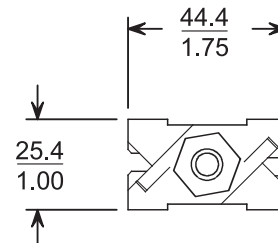

Clip per soffitto a T

Fornita con il montaggio da parete/soffitto TC9210U.

Informazioni per l'ordinazione

TC9208 staffa telecamera per interno
montaggio generico, per 8", carico massimo di 4 Kg, finitura in alluminio
Numero ordine **TC9208**

TC9201 staffa telecamera per interno
staffa generica deluxe, per 8", carico max 9 Kg, finitura nera
Numero ordine **TC9201**