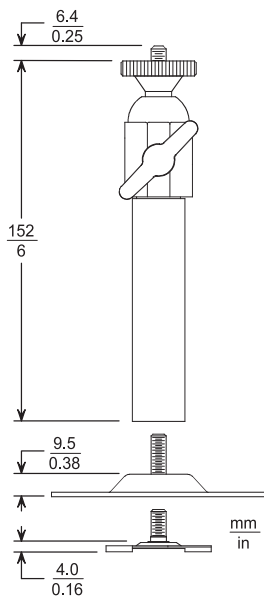

Il modello TC9212 è una staffa per parete estensibile con una lunghezza da 244 a 414 mm. È in grado di supportare carichi fino a 10 Kg in entrambe le configurazioni, corta ed estesa, ed è dotato di una testa a vite a rilascio rapido per facilitare il posizionamento della telecamera.

Pianificazione

TC9208 staffa telecamera per interno

Carico massimo	4 Kg
Testa d'installazione	Regolabile; panoramica 360°, inclinazione 90°
Bullone d'installazione	Standard 1/4-20

Finitura Alluminio
 Peso 230 g

TC9212 staffa telecamera per interno

Carico massimo 10 Kg
 Testa d'installazione Regolabile; panoramica 360°, inclinazione 90°
 Bullone d'installazione Standard 1/4-20
 Finitura Alluminio e nero
 Peso 510 g

TC9210U staffa telecamera per interno

Carico massimo 4,5 Kg
 Testa d'installazione Regolabile; panoramica 360°, inclinazione 180°
 Finitura Acrilico semilucido bianco panna
 Peso:
 Con flangia per parete/soffitto 291 g
 Con clip a T 245 g