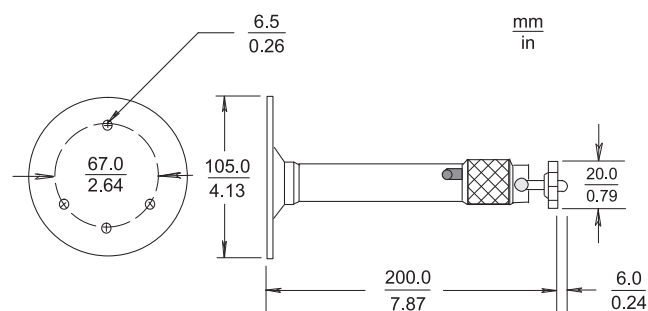

Pianificazione

TC9208 staffa telecamera per interno

Carico massimo	4 Kg
Testa d'installazione	Regolabile; panoramica 360°, inclinazione 90°
Bullone d'installazione	Standard 1/4-20