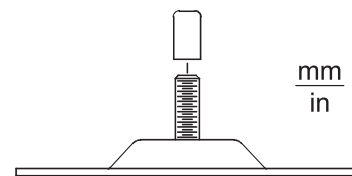

Flangia per montaggio a parete/soffitto, in dotazione con il montaggio da soffitto/parete TC9210U