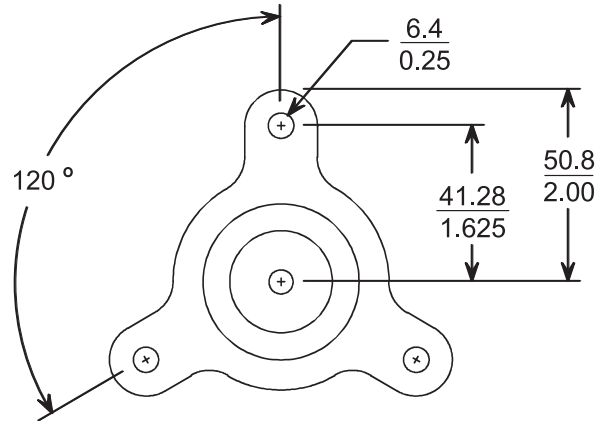

Pianificazione

TC9208 staffa telecamera per interno

Carico massimo	4 Kg
Testa d'installazione	Regolabile; panoramica 360°, inclinazione 90°
Bullone d'installazione	Standard 1/4-20

Finitura Alluminio
 Peso 230 g

TC9212 staffa telecamera per interno

Carico massimo 10 Kg
 Testa d'installazione Regolabile; panoramica 360°, inclinazione 90°
 Bullone d'installazione Standard 1/4-20
 Finitura Alluminio e nero
 Peso 510 g

TC9210U staffa telecamera per interno

Carico massimo 4,5 Kg
 Testa d'installazione Regolabile; panoramica 360°, inclinazione 180°
 Finitura Acrilico semilucido bianco panna
 Peso:
 Con flangia per parete/soffitto 291 g
 Con clip a T 245 g