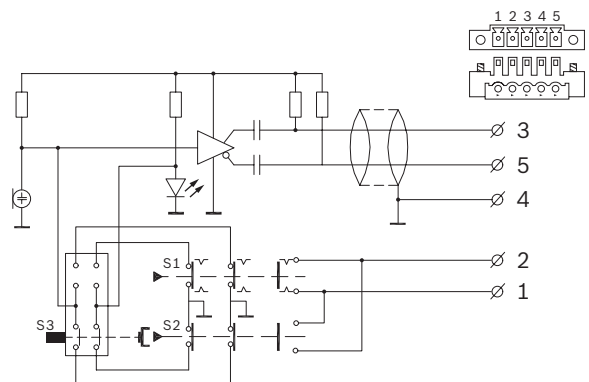

기능

PTT(Press-to-talk) 버튼은 마이크의 전원을 켜는 용도로 사용될 뿐만 아니라 우선 순위 연결 기능을 제공하며 모든 Plena 앰프 제품군과 호환됩니다. PTT 버튼의 전환 특성은 내부적으로 PTT 모드(누르고 있는 동안 켜짐) 또는 토글 모드(한 번 누르면 켜지고, 다시 누르면 꺼짐) 중 하나로 설정될 수 있습니다.

2m 길이의 연성 고정식 케이블이 연결되어 있으며, 밸런스 신호와 우선 순위 연결 기능을 지원하는 5 핀 유로 스타일 커넥터가 장착되어 있습니다. 우선 순위 연결이 필요하지 않은 경우에는 3 핀 유로 스타일 커넥터를 가진 앰프에 마이크를 연결할 수 있습니다.

녹색 LED는 마이크의 작동 상태를 알려줍니다.

제어기 및 표시등

- PTT 버튼
- PTT 상태 표시 LED

인증 및 승인

안전	EN 60065 준수
전자기 내성	EN 55103-2 준수
전자기 방출	EN 55103-1 준수

지역	인증서
유럽	CE

설치/구성 참고 사항

회로도

기계적 특성

베이스 크기(높이 x 가로 x 세로)	40 x 100 x 235mm (1.57 x 3.97 x 9.25in)
무게	약 1kg(2.2lb)
색상	차콜색 및 은색
연결대 길이(마이크 포함)	390mm(15.35in)
케이블 길이	2m(6.56ft)

환경적 특성

작동 온도	-10°C - +45°C(+14°F - +113°F)
보관 온도	-40°C - +70°C(-40°F - +158°F)
상대 습도	<95%