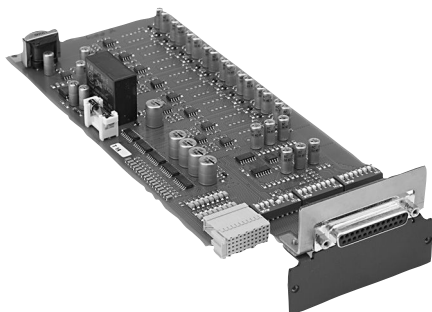

LBB 3422/20 Symmetrische audio-ingang en tolkenmodule

www.boschsecurity.nl

- ▶ Rechtstreekse aansluiting van maximaal 12 LBB 3222/04 tolkenposten voor zes talen
- ▶ Routing van het oorspronkelijke taalsignaal (bijvoorbeeld van een CCS 900 vergadersysteem) naar de tolkenposten
- ▶ Acht symmetrische ingangen
- ▶ Mogelijkheid voor het monteren van invoertransformatoren voor galvanische scheiding tussen de audiobron en de zender

De LBB 3422/20 Symmetrische audio-ingang en tolkenmodule wordt gebruikt als interface voor de aansluiting van de zender op de CCS 900 vergadersystemen en de LBB 3222/04 6-kanaals tolkenpost met luidspreker. Er zijn verschillende aansluitingen en schakelinstellingen mogelijk waardoor de module ook kan worden gebruikt met niet-Bosch systemen.

Basisfuncties

Bedieningselementen en indicatoren

- On-board schakelaars kunnen worden ingesteld op directe aansluiting van tolkenposten (LBB 3222/04) of andere audiobronnen
- Een on-board schakelaar kan worden gebruikt om de versterking van de oorspronkelijke taalsignalen van de CCS 900 of van andere analoge conferentiesystemen op elkaar af te stemmen
- Met een on-board schakelaar kan het vertaalsignaal worden vervangen door het oorspronkelijke taalsignaal voor distributie naar de toehoorders als een tolkenkanaal niet in gebruik is

LBB 3422/20 Symmetrische audio-ingang en tolkenmodule

Symmetrische audio-ingang en tolkenmodule voor de interface tussen de Integrus zender en de CCS 900 vergadersystemen en de LBB 3222/04 6-kanaals tolkenpost.