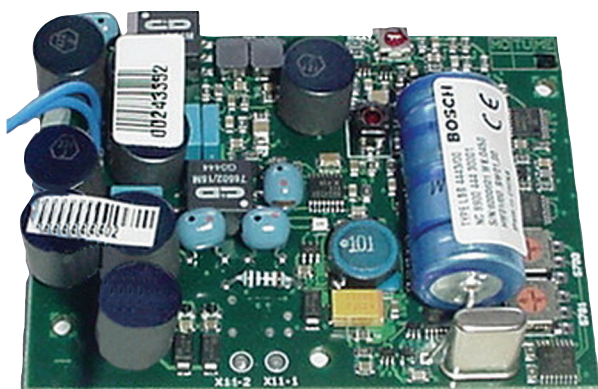

LBB 4443/00 EOL-bewakingskaart

www.boschsecurity.nl

- ▶ Luidsprekerlijnbewaking zonder extra bekabeling
- ▶ Draadbreekdetectie
- ▶ Compatibel met 100 V en 70 V luidsprekerlijnen
- ▶ Voeding voor de bewakingskaart komt van de versterker
- ▶ Communicatie wordt niet door de audiosignalen op de lijn beïnvloed

De kaart bewaakt de integriteit van een luidsprekerlijn. De kaarten werken in combinatie met de LBB 4440/00 Bewakings-besturingskaart om de status van de luidsprekerlijn en alle aftakkingen te bewaken. De lijnstatus wordt naar de LBB 4440/00 gecommuniceerd via de bestaande luidsprekerkabel.

Basisfuncties

De kaart is in de behuizing van de laatste luidspreker op de luidsprekerlijn of in een aparte behuizing gemonteerd. Bewaking van afgetakte lijnen is mogelijk. Als een luidsprekerlijn meerdere aftakkingen heeft, is een aparte LBB 4443/00 vereist voor de laatste luidspreker in elke aftakking. De kaart detecteert en meldt storingen in de luidsprekerlijn binnen 100 sec.

Aansluitingen

- Twee losse kabels van 30 cm
- Twee Faston-connectoren

Certificaten en goedkeuringen

Veiligheid	conform IEC 60065 / EN 60065
Immunititeit	conform EN 55103-2 / EN 50130-4 / EN 50121-4
Emissie	conform EN 55103-1 / FCC-47 deel 15B