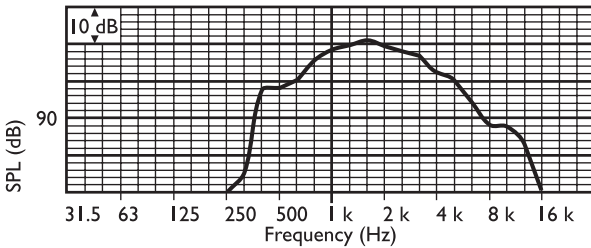

Frequentiebereik

Polair diagram (gemeten met roze ruis)

	125 Hz	250 Hz	500 Hz	1 kHz	2 kHz	4 kHz	8 kHz
SPL 1.1	-	-	94	10 3	10 5	98	86
SPL max.	-	-	104	11 3	11 5	10 8	96
Q-factor	-	-	1,7	3,5	7,8	25, 7	52, 5
Rendement	-	-	1,82	7,0 8	5,1 3	0,3 1	0,0 1
H. hoek	-	-	180	16 0	95	50	30
V. hoek	-	-	180	16 0	95	50	30

Akoestische karakteristieken gespecificeerd per octaaf

LBC 3491/12

Afmetingen in mm

Schakelschema

Frequentiebereik

	125 Hz	250 Hz	500 Hz	1 kHz	2 kHz	4 kHz	8 kHz
SPL 1.1	-	-	99	10 8	11 1	10 6	97
SPL max.	-	-	109	11 8	12 1	11 6	10 7
Q-factor	-	-	2,7	6,5	15, 8	40, 7	75, 9
Rendement	-	-	3,72	12, 3	10	1,2 3	0,0 8
H. hoek	-	-	180	90	55	40	30
V. hoek	-	-	180	13 0	80	45	15

Akoestische karakteristieken gespecificeerd per octaaf

Polair diagram verticaal (gemeten met roze ruis)

Polair diagram horizontaal (gemeten met roze ruis)

LBC 3492/12

Afmetingen in mm

Schakelschema

Frequentiebereik