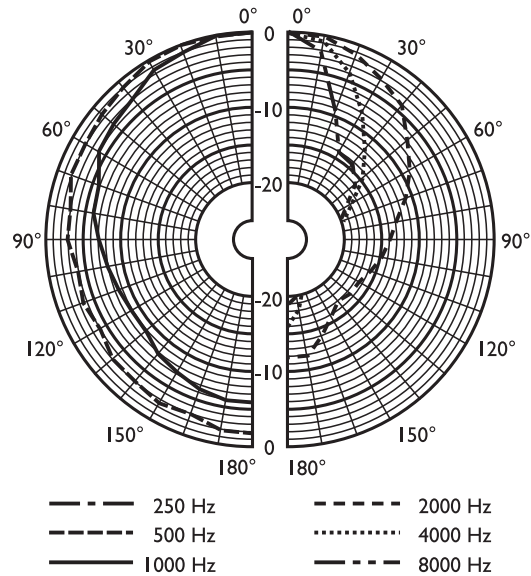

Frequentiebereik

Polair diagram (gemeten met roze ruis)

	125 Hz	250 Hz	500 Hz	1 kHz	2 kHz	4 kHz	8 kHz
SPL 1.1	-	-	94	10 3	10 5	98	86
SPL max.	-	-	104	11 3	11 5	10 8	96
Q-factor	-	-	1,7	3,5	7,8	25, 7	52, 5
Rendement	-	-	1,82	7,0 8	5,1 3	0,3 1	0,0 1
H. hoek	-	-	180	16 0	95	50	30
V. hoek	-	-	180	16 0	95	50	30

Akoestische karakteristieken gespecificeerd per octaaf

LBC 3491/12

Afmetingen in mm

Schakelschema

Frequentiebereik

	125 Hz	250 Hz	500 Hz	1 kHz	2 kHz	4 kHz	8 kHz
SPL 1.1	-	-	99	10 8	11 1	10 6	97
SPL max.	-	-	109	11 8	12 1	11 6	10 7
Q-factor	-	-	2,7	6,5	15, 8	40, 7	75, 9
Rendement	-	-	3,72	12, 3	10	1,2 3	0,0 8
H. hoek	-	-	180	90	55	40	30
V. hoek	-	-	180	13 0	80	45	15