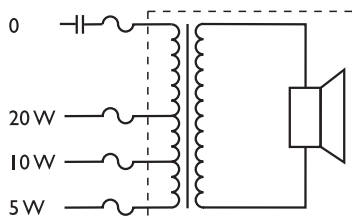

Akoestische karakteristieken gespecificeerd per octaaf

Polair diagram verticaal (gemeten met roze ruis)

Polair diagram horizontaal (gemeten met roze ruis)

LBC 3492/12

Afmetingen in mm

Schakelschema

Frequentiebereik