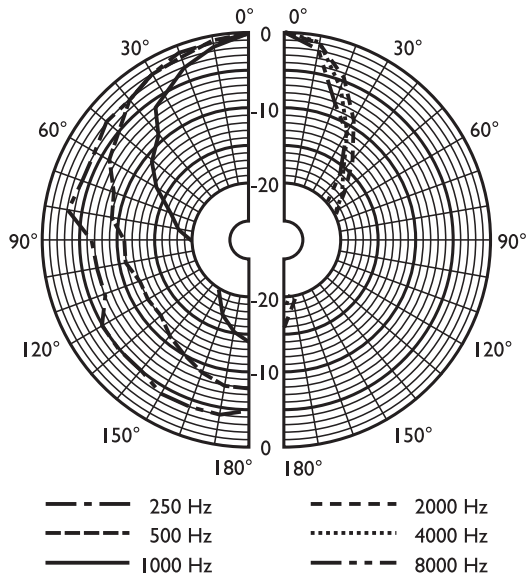

Polair diagram (gemeten met roze ruis)

	125 Hz	250 Hz	500 Hz	1 kHz	2 kHz	4 kHz	8 kHz
SPL 1.1	-	93	105	110	112	104	90
SPL max.	-	106	118	123	125	117	103
Q-factor	-	2.2	3,5	10,7	30,9	57,5	75,9
Rendement	-	1,15	11,22	11,75	6,46	0,55	0,02
H. hoek	-	180	145	80	45	35	30
V. hoek	-	180	145	80	45	35	30

Akoestische karakteristieken gespecificeerd per octaaf

LBC 3493/12

Afmetingen in mm

Schakelschema

Frequentiebereik

Polair diagram (gemeten met roze ruis)

	125 Hz	250 Hz	500 Hz	1 kHz	2 kHz	4 kHz	8 kHz
SPL 1.1	-	92	105	11 1	11 2	10 4	90
SPL max.	-	107	120	12 6	12 7	11 9	10 5
Q-factor	-	2,6	5,1	15, 1	37, 2	61, 7	74, 1
Rendement	-	0,78	7,76	10, 47	5,3 7	0,4 1	0,0 2
H. hoek	-	180	120	70	45	40	30
V. hoek	-	180	120	70	45	40	30