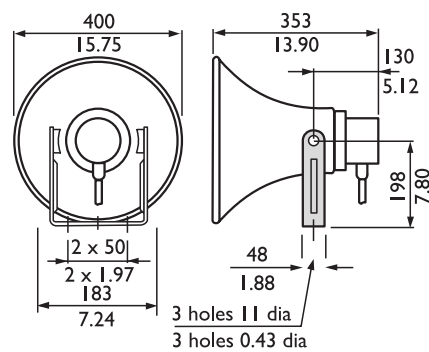

Akoestische karakteristieken gespecificeerd per octaaf

LBC 3491/12

Afmetingen in mm

Schakelschema

Frequentiebereik

	125 Hz	250 Hz	500 Hz	1 kHz	2 kHz	4 kHz	8 kHz
SPL 1.1	-	-	99	10 8	11 1	10 6	97
SPL max.	-	-	109	11 8	12 1	11 6	10 7
Q-factor	-	-	2,7	6,5	15, 8	40, 7	75, 9
Rendement	-	-	3,72	12, 3	10	1,2 3	0,0 8
H. hoek	-	-	180	90	55	40	30
V. hoek	-	-	180	13 0	80	45	15

Akoestische karakteristieken gespecificeerd per octaaf

Polair diagram verticaal (gemeten met roze ruis)

Polair diagram horizontaal (gemeten met roze ruis)

LBC 3492/12

Afmetingen in mm

Schakelschema

Frequentiebereik

Akoestische karakteristieken gespecificeerd per octaaf

LBC 3493/12

Afmetingen in mm

Schakelschema

Frequentiebereik

Polair diagram (gemeten met roze ruis)

	125 Hz	250 Hz	500 Hz	1 kHz	2 kHz	4 kHz	8 kHz
SPL 1.1	-	92	105	11 1	11 2	10 4	90
SPL max.	-	107	120	12 6	12 7	11 9	10 5
Q-factor	-	2,6	5,1	15, 1	37, 2	61, 7	74, 1
Rendement	-	0,78	7,76	10, 47	5,3 7	0,4 1	0,0 2
H. hoek	-	180	120	70	45	40	30
V. hoek	-	180	120	70	45	40	30