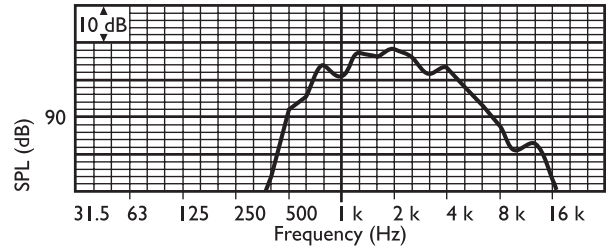

Frequentiebereik

Polair diagram (gemeten met roze ruis)

	125 Hz	250 Hz	500 Hz	1 kHz	2 kHz	4 kHz	8 kHz
SPL 1.1	-	-	94	10 3	10 5	98	86
SPL max.	-	-	104	11 3	11 5	10 8	96
Q-factor	-	-	1,7	3,5	7,8	25, 7	52, 5
Rendement	-	-	1,82	7,0 8	5,1 3	0,3 1	0,0 1
H. hoek	-	-	180	16 0	95	50	30
V. hoek	-	-	180	16 0	95	50	30