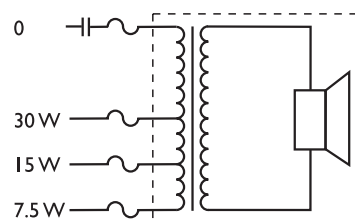

Akoestische karakteristieken gespecificeerd per octaaf

Polair diagram verticaal (gemeten met roze ruis)

Polair diagram horizontaal (gemeten met roze ruis)

LBC 3492/12

Afmetingen in mm

Schakelschema

Frequentiebereik

Polair diagram (gemeten met roze ruis)

	125 Hz	250 Hz	500 Hz	1 kHz	2 kHz	4 kHz	8 kHz
SPL 1.1	-	93	105	110	112	104	90
SPL max.	-	106	118	123	125	117	103
Q-factor	-	2.2	3,5	10,7	30,9	57,5	75,9
Rendement	-	1,15	11,22	11,75	6,46	0,55	0,02
H. hoek	-	180	145	80	45	35	30
V. hoek	-	180	145	80	45	35	30

Akoestische karakteristieken gespecificeerd per octaaf

LBC 3493/12

Afmetingen in mm

Schakelschema

Frequentiebereik

Polair diagram (gemeten met roze ruis)

	125 Hz	250 Hz	500 Hz	1 kHz	2 kHz	4 kHz	8 kHz
SPL 1.1	-	92	105	11 1	11 2	10 4	90
SPL max.	-	107	120	12 6	12 7	11 9	10 5
Q-factor	-	2,6	5,1	15, 1	37, 2	61, 7	74, 1
Rendement	-	0,78	7,76	10, 47	5,3 7	0,4 1	0,0 2
H. hoek	-	180	120	70	45	40	30
V. hoek	-	180	120	70	45	40	30