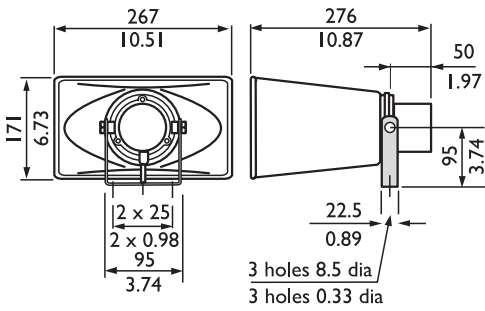

Frequentiebereik

Polair diagram (gemeten met roze ruis)

	125 Hz	250 Hz	500 Hz	1 kHz	2 kHz	4 kHz	8 kHz
SPL 1.1	-	-	94	10 3	10 5	98	86
SPL max.	-	-	104	11 3	11 5	10 8	96
Q-factor	-	-	1,7	3,5	7,8	25, 7	52, 5
Rendement	-	-	1,82	7,0 8	5,1 3	0,3 1	0,0 1
H. hoek	-	-	180	16 0	95	50	30
V. hoek	-	-	180	16 0	95	50	30

Akoestische karakteristieken gespecificeerd per octaaf

LBC 3491/12

Afmetingen in mm

Schakelschema

Frequentiebereik

	125 Hz	250 Hz	500 Hz	1 kHz	2 kHz	4 kHz	8 kHz
SPL 1.1	-	-	99	10 8	11 1	10 6	97
SPL max.	-	-	109	11 8	12 1	11 6	10 7
Q-factor	-	-	2,7	6,5	15, 8	40, 7	75, 9
Rendement	-	-	3,72	12, 3	10	1,2 3	0,0 8
H. hoek	-	-	180	90	55	40	30
V. hoek	-	-	180	13 0	80	45	15