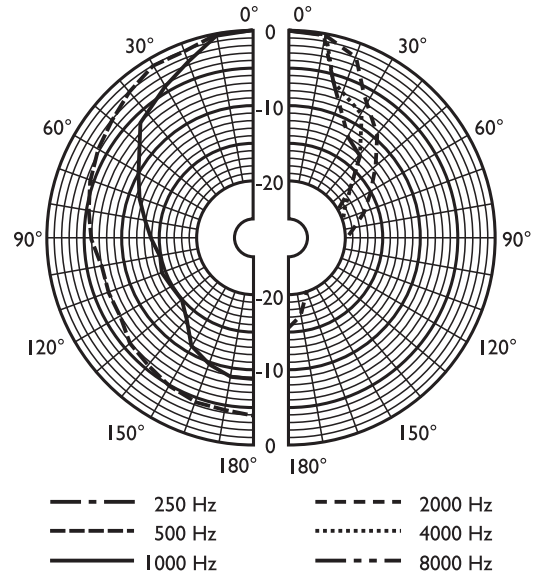

Frequentiebereik

Polair diagram (gemeten met roze ruis)

	125 Hz	250 Hz	500 Hz	1 kHz	2 kHz	4 kHz	8 kHz
SPL 1.1	-	-	94	10 3	10 5	98	86
SPL max.	-	-	104	11 3	11 5	10 8	96
Q-factor	-	-	1,7	3,5	7,8	25, 7	52, 5
Rendement	-	-	1,82	7,0 8	5,1 3	0,3 1	0,0 1
H. hoek	-	-	180	16 0	95	50	30
V. hoek	-	-	180	16 0	95	50	30

Akoestische karakteristieken gespecificeerd per octaaf

LBC 3491/12

Afmetingen in mm

Schakelschema

Frequentiebereik

	125 Hz	250 Hz	500 Hz	1 kHz	2 kHz	4 kHz	8 kHz
SPL 1.1	-	-	99	10 8	11 1	10 6	97
SPL max.	-	-	109	11 8	12 1	11 6	10 7
Q-factor	-	-	2,7	6,5	15, 8	40, 7	75, 9
Rendement	-	-	3,72	12, 3	10	1,2 3	0,0 8
H. hoek	-	-	180	90	55	40	30
V. hoek	-	-	180	13 0	80	45	15

Akoestische karakteristieken gespecificeerd per octaaf

Polair diagram verticaal (gemeten met roze ruis)

Polair diagram horizontaal (gemeten met roze ruis)

LBC 3492/12

Afmetingen in mm

Schakelschema

Frequentiebereik

Akoestische karakteristieken gespecificeerd per octaaf

LBC 3493/12

Afmetingen in mm

Schakelschema

Frequentiebereik

Polair diagram (gemeten met roze ruis)

	125 Hz	250 Hz	500 Hz	1 kHz	2 kHz	4 kHz	8 kHz
SPL 1.1	-	92	105	11 1	11 2	10 4	90
SPL max.	-	107	120	12 6	12 7	11 9	10 5
Q-factor	-	2,6	5,1	15, 1	37, 2	61, 7	74, 1
Rendement	-	0,78	7,76	10, 47	5,3 7	0,4 1	0,0 2
H. hoek	-	180	120	70	45	40	30
V. hoek	-	180	120	70	45	40	30