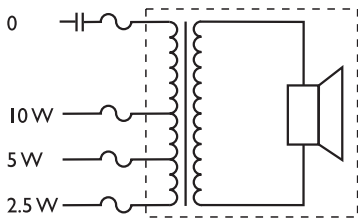

Veiligheid	Conform EN 60065
Zelfdovend	Conform UL 94 V 0
Bescherming tegen water en stof	conform EN 60529-IP65

Regio	Certificiëring
Europa	CE
	CE

Installatie/configuratie

LBC 3481/12

Afmetingen in mm

Schakelschema