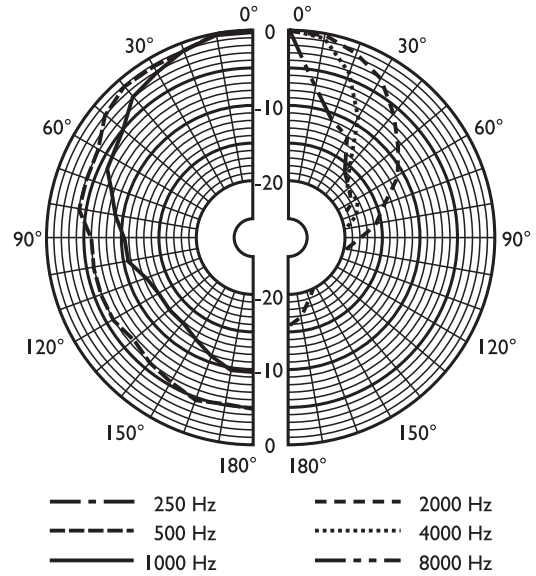

Frequentiebereik

Polair diagram (gemeten met roze ruis)

	125 Hz	250 Hz	500 Hz	1 kHz	2 kHz	4 kHz	8 kHz
SPL 1.1	-	-	94	10 3	10 5	98	86
SPL max.	-	-	104	11 3	11 5	10 8	96
Q-factor	-	-	1,7	3,5	7,8	25, 7	52, 5
Rendement	-	-	1,82	7,0 8	5,1 3	0,3 1	0,0 1
H. hoek	-	-	180	16 0	95	50	30
V. hoek	-	-	180	16 0	95	50	30

Akoestische karakteristieken gespecificeerd per octaaf

LBC 3491/12

Afmetingen in mm

Schakelschema

Frequentiebereik

	125 Hz	250 Hz	500 Hz	1 kHz	2 kHz	4 kHz	8 kHz
SPL 1.1	-	-	99	10 8	11 1	10 6	97
SPL max.	-	-	109	11 8	12 1	11 6	10 7
Q-factor	-	-	2,7	6,5	15, 8	40, 7	75, 9
Rendement	-	-	3,72	12, 3	10	1,2 3	0,0 8
H. hoek	-	-	180	90	55	40	30
V. hoek	-	-	180	13 0	80	45	15

Akoestische karakteristieken gespecificeerd per octaaf

Polair diagram verticaal (gemeten met roze ruis)

Polair diagram horizontaal (gemeten met roze ruis)

LBC 3492/12

Afmetingen in mm

Schakelschema

Frequentiebereik

Akoestische karakteristieken gespecificeerd per octaaf

LBC 3493/12

Afmetingen in mm

Schakelschema

Frequentiebereik

Polair diagram (gemeten met roze ruis)

	125 Hz	250 Hz	500 Hz	1 kHz	2 kHz	4 kHz	8 kHz
SPL 1.1	-	92	105	11 1	11 2	10 4	90
SPL max.	-	107	120	12 6	12 7	11 9	10 5
Q-factor	-	2,6	5,1	15, 1	37, 2	61, 7	74, 1
Rendement	-	0,78	7,76	10, 47	5,3 7	0,4 1	0,0 2
H. hoek	-	180	120	70	45	40	30
V. hoek	-	180	120	70	45	40	30