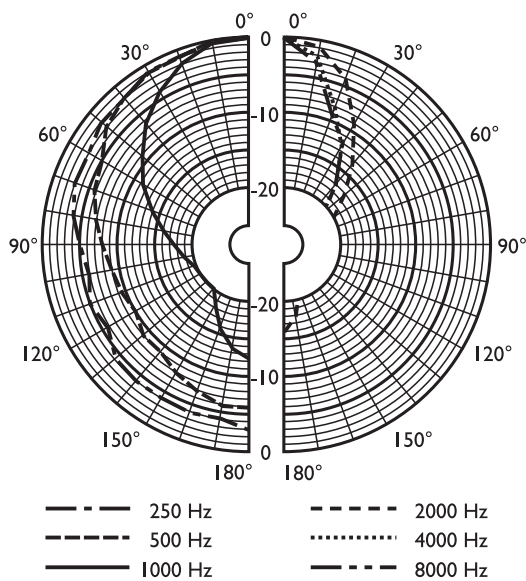

Akoestische karakteristieken gespecificeerd per octaaf

LBC 3491/12

Afmetingen in mm

Schakelschema

Frequentiebereik

	125 Hz	250 Hz	500 Hz	1 kHz	2 kHz	4 kHz	8 kHz
SPL 1.1	-	-	99	10 8	11 1	10 6	97
SPL max.	-	-	109	11 8	12 1	11 6	10 7
Q-factor	-	-	2,7	6,5	15, 8	40, 7	75, 9
Rendement	-	-	3,72	12, 3	10	1,2 3	0,0 8
H. hoek	-	-	180	90	55	40	30
V. hoek	-	-	180	13 0	80	45	15

Akoestische karakteristieken gespecificeerd per octaaf

Polair diagram verticaal (gemeten met roze ruis)

Polair diagram horizontaal (gemeten met roze ruis)

LBC 3492/12

Afmetingen in mm

Schakelschema

Frequentiebereik

Polair diagram (gemeten met roze ruis)

	125 Hz	250 Hz	500 Hz	1 kHz	2 kHz	4 kHz	8 kHz
SPL 1.1	-	93	105	110	112	104	90
SPL max.	-	106	118	123	125	117	103
Q-factor	-	2.2	3,5	10,7	30,9	57,5	75,9
Rendement	-	1,15	11,22	11,75	6,46	0,55	0,02
H. hoek	-	180	145	80	45	35	30
V. hoek	-	180	145	80	45	35	30

Akoestische karakteristieken gespecificeerd per octaaf

LBC 3493/12

Afmetingen in mm

Schakelschema

Frequentiebereik

Polair diagram (gemeten met roze ruis)

	125 Hz	250 Hz	500 Hz	1 kHz	2 kHz	4 kHz	8 kHz
SPL 1.1	-	92	105	11 1	11 2	10 4	90
SPL max.	-	107	120	12 6	12 7	11 9	10 5
Q-factor	-	2,6	5,1	15, 1	37, 2	61, 7	74, 1
Rendement	-	0,78	7,76	10, 47	5,3 7	0,4 1	0,0 2
H. hoek	-	180	120	70	45	40	30
V. hoek	-	180	120	70	45	40	30