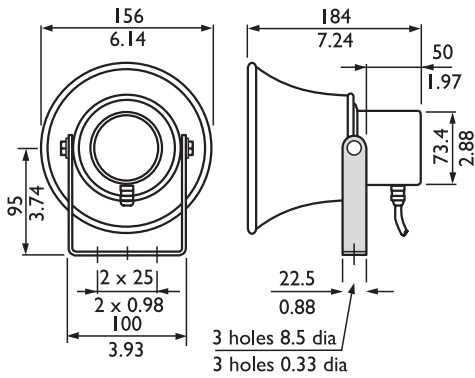

Bosch heeft tevens de SAFE-test (Simulated Acoustical Feedback Exposure) ontwikkeld om aan te tonen dat de luidsprekers korte perioden op twee maal hun nominale vermogen kunnen werken. Hierdoor wordt extra betrouwbaarheid onder extreme omstandigheden gewaarborgd, resulterend in een grotere klanttevredenheid, langere levensduur en een veel geringere kans op uitval of afname van de prestaties.

Veiligheid	Conform EN 60065
Zelfdovend	Conform UL 94 V 0
Bescherming tegen water en stof	conform EN 60529-IP65

Regio	Certificiëring
Europa	CE
	CE

Installatie/configuratie

LBC 3481/12

Afmetingen in mm