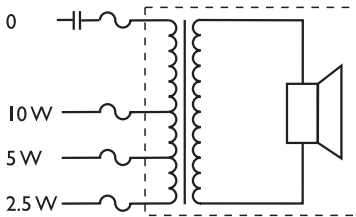

Schakelschema