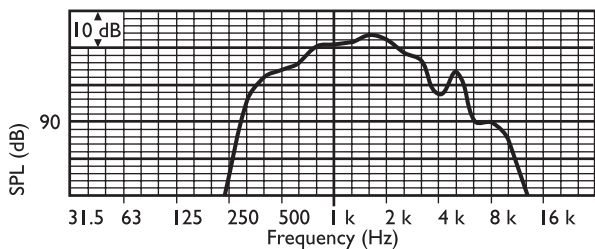

Akoestische karakteristieken gespecificeerd per octaaf

LBC 3491/12

Afmetingen in mm

Schakelschema

Frequentiebereik

	125 Hz	250 Hz	500 Hz	1 kHz	2 kHz	4 kHz	8 kHz
SPL 1.1	-	-	99	10 8	11 1	10 6	97
SPL max.	-	-	109	11 8	12 1	11 6	10 7
Q-factor	-	-	2,7	6,5	15, 8	40, 7	75, 9
Rendement	-	-	3,72	12, 3	10	1,2 3	0,0 8
H. hoek	-	-	180	90	55	40	30
V. hoek	-	-	180	13 0	80	45	15

Akoestische karakteristieken gespecificeerd per octaaf

Polair diagram verticaal (gemeten met roze ruis)

Polair diagram horizontaal (gemeten met roze ruis)

LBC 3492/12

Afmetingen in mm

Schakelschema

Frequentiebereik

Polair diagram (gemeten met roze ruis)

	125 Hz	250 Hz	500 Hz	1 kHz	2 kHz	4 kHz	8 kHz
SPL 1.1	-	93	105	110	112	104	90
SPL max.	-	106	118	123	125	117	103
Q-factor	-	2.2	3,5	10,7	30,9	57,5	75,9
Rendement	-	1,15	11,22	11,75	6,46	0,55	0,02
H. hoek	-	180	145	80	45	35	30
V. hoek	-	180	145	80	45	35	30