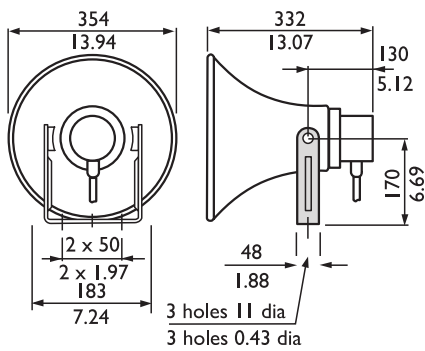

Akoestische karakteristieken gespecificeerd per octaaf

LBC 3491/12

Afmetingen in mm

Schakelschema

Frequentiebereik

	125 Hz	250 Hz	500 Hz	1 kHz	2 kHz	4 kHz	8 kHz
SPL 1.1	-	-	99	10 8	11 1	10 6	97
SPL max.	-	-	109	11 8	12 1	11 6	10 7
Q-factor	-	-	2,7	6,5	15, 8	40, 7	75, 9
Rendement	-	-	3,72	12, 3	10	1,2 3	0,0 8
H. hoek	-	-	180	90	55	40	30
V. hoek	-	-	180	13 0	80	45	15

Akoestische karakteristieken gespecificeerd per octaaf

Polair diagram verticaal (gemeten met roze ruis)

Polair diagram horizontaal (gemeten met roze ruis)

LBC 3492/12

Afmetingen in mm

Schakelschema

Frequentiebereik

Akoestische karakteristieken gespecificeerd per octaaf

LBC 3493/12

Afmetingen in mm

Schakelschema

Frequentiebereik

Polair diagram (gemeten met roze ruis)

	125 Hz	250 Hz	500 Hz	1 kHz	2 kHz	4 kHz	8 kHz
SPL 1.1	-	92	105	11 1	11 2	10 4	90
SPL max.	-	107	120	12 6	12 7	11 9	10 5
Q-factor	-	2,6	5,1	15, 1	37, 2	61, 7	74, 1
Rendement	-	0,78	7,76	10, 47	5,3 7	0,4 1	0,0 2
H. hoek	-	180	120	70	45	40	30
V. hoek	-	180	120	70	45	40	30