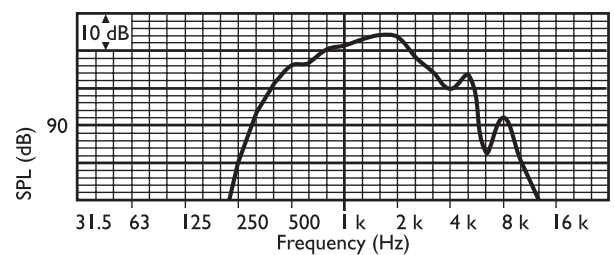

Polair diagram (gemeten met roze ruis)

	125 Hz	250 Hz	500 Hz	1 kHz	2 kHz	4 kHz	8 kHz
SPL 1.1	-	93	105	110	112	104	90
SPL max.	-	106	118	123	125	117	103
Q-factor	-	2.2	3,5	10,7	30,9	57,5	75,9
Rendement	-	1,15	11,22	11,75	6,46	0,55	0,02
H. hoek	-	180	145	80	45	35	30
V. hoek	-	180	145	80	45	35	30

Akoestische karakteristieken gespecificeerd per octaaf

LBC 3493/12

Afmetingen in mm

Schakelschema

Frequentiebereik

Polair diagram (gemeten met roze ruis)

	125 Hz	250 Hz	500 Hz	1 kHz	2 kHz	4 kHz	8 kHz
SPL 1.1	-	92	105	11 1	11 2	10 4	90
SPL max.	-	107	120	12 6	12 7	11 9	10 5
Q-factor	-	2,6	5,1	15, 1	37, 2	61, 7	74, 1
Rendement	-	0,78	7,76	10, 47	5,3 7	0,4 1	0,0 2
H. hoek	-	180	120	70	45	40	30
V. hoek	-	180	120	70	45	40	30