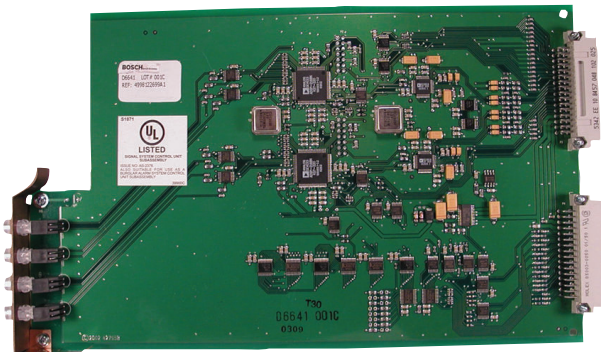

Conettix D6641 Telefoonlijnkaart

Lijnkaart met DSP-technologie (Digital Signal Processor). Beantwoordt en decodeert signalen van maximaal vier telefoonlijnen tegelijkertijd. De Conettix D6600 Ontvanger/Gateway accepteert maximaal acht telefoonlijnkaarten om in totaal 32 telefoonlijnen te creëren. Eén D6645 Telefoonlijnaansluitingskaart vereist.

Bestelinformatie

Conettix D6641 Telefoonlijnkaart

D6641

Biedt DSP-technologie. Beantwoordt en decodeert signalen van maximaal vier telefoonlijnen.

Certificaten en goedkeuringen

Regio	Certificering	
Europa	CE	2004/108/EC; 2006/95/EC; 1999/5/EC; EN55022: 2006 +A1:2007, Class A; EN50130-4: 1995 +A1:1998 +A22003; EN60950-1: 2001; EN61000-3-2:2000; EN61000-3-3:1995; TBR21: 1998
VS	UL	AMCX: Central Station Alarm Units (UL1610, UL1635), APAW: Police Station Alarm Units (UL365, UL464)
	CSFM	7300-1615: 168 and 7300-1615: 179 Juli 2008