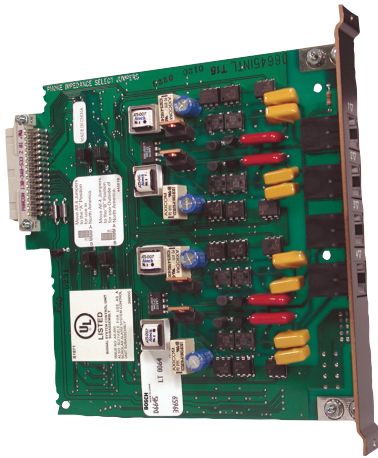

Conettix D6645 Telefoonlijnaansluitingskaart

Modulaire printplaat met stekkercontact. Geeft de Conettix D6641 Telefoonlijnkaart opties voor isolatie en piekspanning onderdrukking. Biedt vier modulaire RJ11-aansluitingen voor telefoonlijnverbindingen.

Certificaten en goedkeuringen

Regio	Certificiëring
Europa	CE 2004/108/EC; 2006/95/EC; 1999/5/EC; EN55022: 2006 +A1:2007, Class A; EN50130-4: 1995 +A1:1998 +A22003; EN60950-1: 2001; EN61000-3-2:2000; EN61000-3-3:1995; TBR21: 1998
VS	UL AMCX: Central Station Alarm Units (UL1610, UL1635), APAW: Police Station Alarm Units (UL365, UL464)
	FM CSFM 7300-1615: 168 and 7300-1615: 179 July 2008

Bestelinformatie

Conettix D6645

Telefoonlijnaansluitingskaart

Geeft de Conettix D6641 Telefoonlijnkaart opties voor isolatie en piekspanning onderdrukking.

D6645

The Netherlands:

Bosch Security Systems B.V.
Postbus 80002
5600 JB Eindhoven
Phone: +31 40 2577 200
Fax: +31 40 2577 202
nl.securitysystems@bosch.com
www.boschsecurity.nl