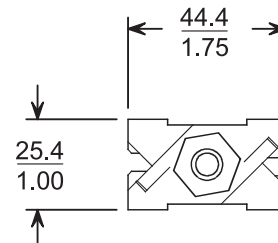

T-profil takklemme

Leveres med TC9210U-brakett for fast vegg-/takmontering.

Bestillingsinformasjon

TC9208-braketter til innendørs bruk

brakett for generell bruk, for 8", 4 kg maks. belastning, aluminium
Ordrenummer **TC9208**

TC9212-braketter til innendørs bruk

forlengbart veggstativ, for 9,6 til 16,3", 10 kg maks. belastning, aluminium/svart
Ordrenummer **TC9212**