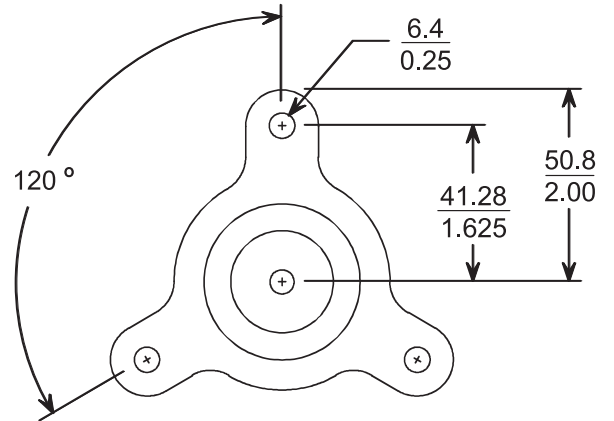

Funksjoner

TC9208-modellen er en økonomisk brakett på 200 mm (8") for generell bruk og tåler belastninger på opptil 4 kg (8,8 pund). Overflaten er i aluminium, og braketten har monteringsklemme med kuleledd for justering av kameraposisjonen.

Enheten har gjengede forsatser og kan stilles inn med tre forskjellige lengder. Stativet monteres enkelt med monteringsutstyret som følger med. Enheten kan brukes med flere CCD-kameramodeller.

Installasjon/Konfigurasjons Notater

TC9208-stativer til innendørs bruk

Maksimal belastning	4 kg (8,8 pund)
Monteringshode	Justerbar 360° pan, 90° tilt
Monteringsbolt	Standard 1/4-20
Fullfør	Aluminium
Vekt	230 g (0,44 pund)

TC9212-stativer til innendørs bruk

Maksimal belastning	10 kg (22 pund)
Monteringshode	Justerbar 360° pan, 90° tilt
Monteringsbolt	Standard 1/4-20
Fullfør	Aluminium og svart
Vekt	510 g (1,1 pund)

TC9210U-stativer til innendørs bruk

Maksimal belastning	4,5 kg (10 pund)
Monteringshode	Justerbar 360° pan, 180° tilt
Fullfør	Off-white halvblank akryl
Vekt:	
Med vegg-/takflense	291 g (0,64 pund)
Med t-profilklemme	245 g (0,54 pund)