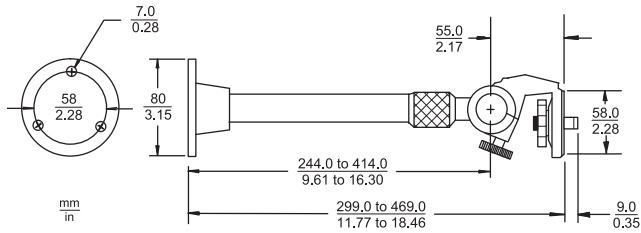

TC9212-stativer til innendørs bruk

Maksimal belastning	10 kg (22 pund)
Monteringshode	Justerbar 360° pan, 90° tilt
Monteringsbolt	Standard 1/4-20
Fullfør	Aluminium og svart
Vekt	510 g (1,1 pund)