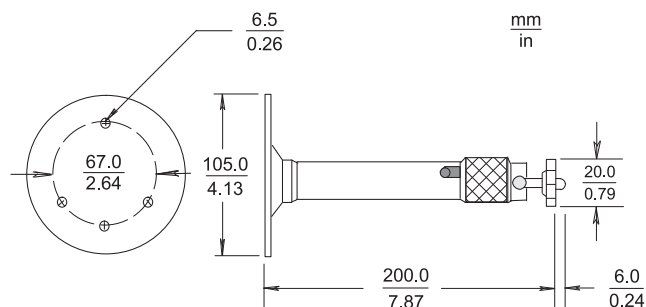

Funksjoner

TC9208-modellen er en økonomisk brakett på 200 mm (8") for generell bruk og tåler belastninger på opptil 4 kg (8,8 pund). Overflaten er i aluminium, og braketten har monteringsklemme med kuleledd for justering av kameraposisjonen.

TC9212-modellen er en forlengbar veggbrakett med en rekkevidde fra 244 til 414 mm (9,6 til 16,3"). Den tåler belastninger på opptil 10 kg (22 pund) både i standard og forlenget posisjon, og den har et skruhode som løses lett ut, slik at det blir enkelt å stille inn kameraet. TC9210U-braketten til innendørs bruk er konstruert for montering av kameraer innendørs. Den tåler belastninger på opptil 4,5 kg (10 pund) og er laget av aluminium og stål, noe som gir svært sikker kameramontering.

Enheten har gjengede forsatser og kan stilles inn med tre forskjellige lengder. Stativet monteres enkelt med monteringsutstyret som følger med. Enheten kan brukes med flere CCD-kameramodeller.

Installasjon/Konfigurasjons Notater

Maksimal belastning	10 kg (22 pund)
Monteringshode	Justerbar 360° pan, 90° tilt
Monteringsbolt	Standard 1/4-20
Fullfør	Aluminium og svart
Vekt	510 g (1,1 pund)

TC9210U-stativer til innendørs bruk

Maksimal belastning	4,5 kg (10 pund)
Monteringshode	Justerbar 360° pan, 180° tilt
Fullfør	Off-white halvblank akryl
Vekt:	
Med vegg-/takflense	291 g (0,64 pund)
Med t-profilklemme	245 g (0,54 pund)