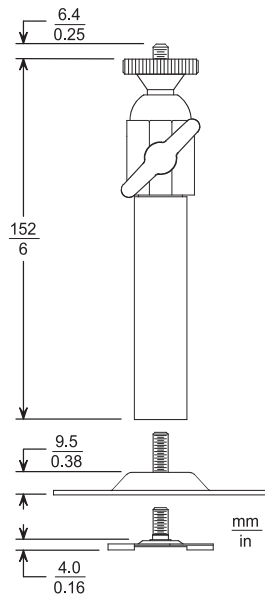

TC9212-modellen er en forlengbar veggbrakett med en rekkevidde fra 244 til 414 mm (9,6 til 16,3"). Den tåler belastninger på opptil 10 kg (22 pund) både i standard og forlenget posisjon, og den har et skruhode som løses lett ut, slik at det blir enkelt å stille inn kameraet. TC9210U-braketten til innendørs bruk er konstruert for montering av kameraer innendørs. Den tåler belastninger på opptil 4,5 kg (10 pund) og er laget av aluminium og stål, noe som gir svært sikker kameramontering.

Enheten har gjengede forsatser og kan stilles inn med tre forskjellige lengder. Stativet monteres enkelt med monteringsutstyret som følger med. Enheten kan brukes med flere CCD-kameramodeller.

Installasjon/Konfigurasjons Notater

TC9208-stativer til innendørs bruk

Maksimal belastning	4 kg (8,8 pund)
Monteringshode	Justerbar 360° pan, 90° tilt
Monteringsbolt	Standard 1/4-20
Fullfør	Aluminium
Vekt	230 g (0,44 pund)

TC9212-stativer til innendørs bruk

Maksimal belastning	10 kg (22 pund)
Monteringshode	Justerbar 360° pan, 90° tilt
Monteringsbolt	Standard 1/4-20
Fullfør	Aluminium og svart
Vekt	510 g (1,1 pund)

TC9210U-stativer til innendørs bruk

Maksimal belastning	4,5 kg (10 pund)
Monteringshode	Justerbar 360° pan, 180° tilt
Fullfør	Off-white halvblank akryl
Vekt:	
Med vegg-/takflense	291 g (0,64 pund)
Med t-profilklemme	245 g (0,54 pund)