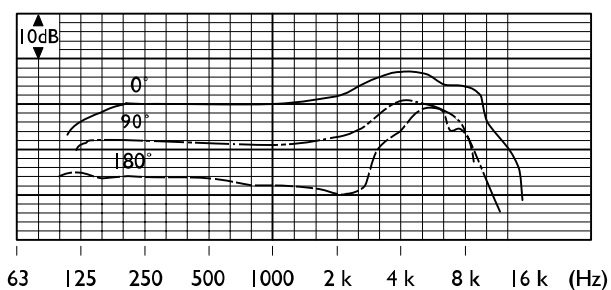

## Planowanie

Wymiary wraz ze wspornikiem do montażu ściennego (1)

Schemat połączeń

Pasma przenoszenia

Charakterystyka kierunkowości (pomiar szumem różowym)

## Parametry elektryczne\*

Typ	ręczny
Charakterystyka kierunkowości	kierunkowa
Pasma przenoszenia	100 Hz - 13 kHz
Czułość	2 mV/Pa $\pm$ 4 dB
Znamionowa impedancja wyjściowa	600 $\Omega$

\* Dane techniczne zgodnie z IEC 60268-4

## Parametry mechaniczne

Wymiary (dł. x śr.)	221 x 53 mm
Masa	420 g
Kolor	ciemnoszary
Przełącznik	zdalnego sterowania
Długość kabla połączeniowego	0,5 m spirala 1,2 m rozciągnięty
Złącze	5-stykowe złącze DIN 180° (z blokadą)