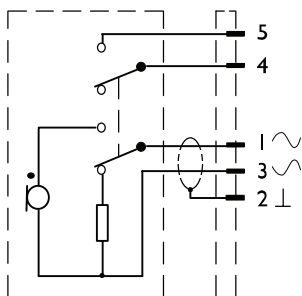

## Podstawowe funkcje

Mikrofon LBB 9099/10 posiada 2-stykowy przełącznik suwakowy z elektrycznie izolowanymi stykami, który może być w razie potrzeby wykorzystany do zdalnego sterowania. Za jego pomocą można wyciszać tło muzyczne na czas wywołania lub uruchamiać emisję sygnału przywoławczego.

## Planowanie

Wymiary wraz ze wspornikiem do montażu ściennego (1)

Schemat połączeń

Pasma przenoszenia

Charakterystyka kierunkowości (pomiar szumem różowym)

## Parametry elektryczne\*

Typ	ręczny
Charakterystyka kierunkowości	kierunkowa
Pasma przenoszenia	100 Hz - 13 kHz
Czułość	2 mV/Pa $\pm$ 4 dB
Znamionowa impedancja wyjściowa	600 $\Omega$

\* Dane techniczne zgodnie z IEC 60268-4

## Parametry mechaniczne

Wymiary (dł. x śr.)	221 x 53 mm
Masa	420 g
Kolor	ciemnoszary
Przełącznik	zdalnego sterowania
Długość kabla połączeniowego	0,5 m spirala 1,2 m rozciągnięty
Złącze	5-stykowe złącze DIN 180° (z blokadą)