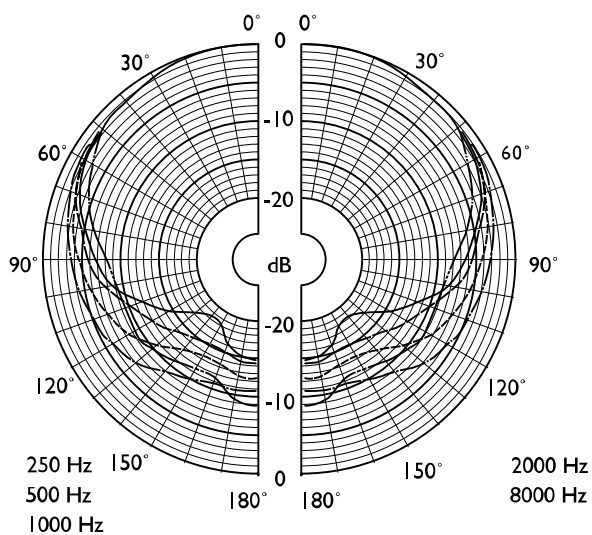

## Planowanie

Wymiary wraz ze wspornikiem do montażu ściennego (1)

Schemat połączeń

Pasma przenoszenia

Charakterystyka kierunkowości (pomiar szumem różowym)

## Parametry elektryczne\*

Typ	ręczny
Charakterystyka kierunkowości	kierunkowa
Pasma przenoszenia	100 Hz - 13 kHz
Czułość	2 mV/Pa $\pm$ 4 dB
Znamionowa impedancja wyjściowa	600 $\Omega$

\* Dane techniczne zgodnie z IEC 60268-4

## Parametry mechaniczne

Wymiary (dł. x śr.)	221 x 53 mm
Masa	420 g
Kolor	ciemnoszary
Przełącznik	zdalnego sterowania
Długość kabla połączeniowego	0,5 m spirala 1,2 m rozciągnięty
Złącze	5-stykowe złącze DIN 180° (z blokadą)