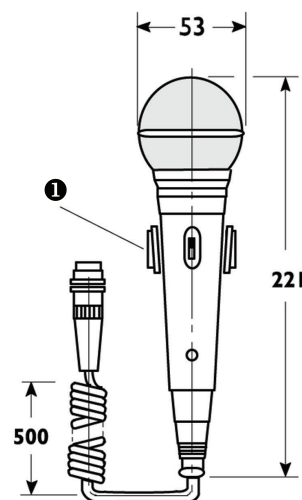

## Planowanie

Wymiary wraz ze wspornikiem do montażu ściennego (1)

Schemat połączeń

Pasma przenoszenia

Charakterystyka kierunkowości (pomiar szumem różowym)

## Parametry mechaniczne

Wymiary (dł. x śr.)	221 x 53 mm
Masa	420 g
Kolor	ciemnoszary
Przełącznik	zdalnego sterowania
Długość kabla połączeniowego	0,5 m spirala 1,2 m rozciągnięty
Złącze	5-stykowe złącze DIN 180° (z blokadą)