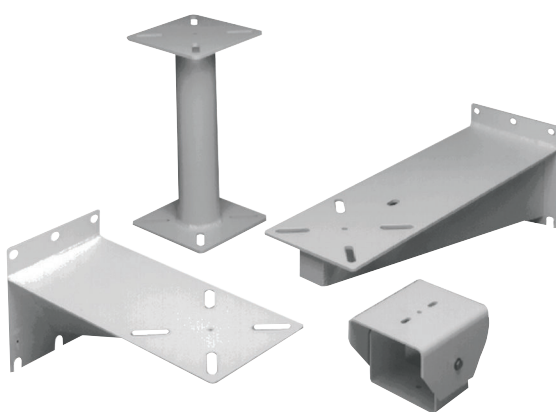

LTC 921x, LTC 922x Wysiężniki uniwersalne

www.boschsecurity.pl

BOSCH
Technologia bliżej nas

Zamówienia - informacje

LTC 9224/00 Wysiężnik kolumnowy

dł. 610 mm, maks. obciążenie 90,6 kg (montaż normalny), wykończenie w kolorze jasnoszarym

Numer zamówienia **LTC 9224/00**

LTC 9216/00 Wysiężnik ścienny

dł. 409 mm, maks. obciążenie 45,3 kg, wykończenie w kolorze jasnoszarym

Numer zamówienia **LTC 9216/00**

LTC 9228/00 Kołnierz montażowy

do wysięgników ściennych LTC 9216/00 i LTC 9222/00, maks. obciążenie 45,3 kg

Numer zamówienia **LTC 9228/00**

LTC 9225/00 Adapter do montażu na maszcie

maks. obciążenie 45,3 kg, wykończenie w kolorze jasnoszarym

Numer zamówienia **LTC 9225/00**

LTC 9226/00 Adapter do montażu narożnego

do wysięgników ściennych LTC 9216 i LTC 9222, maks. obciążenie 45,3 kg, montaż narożny, wykończenie w kolorze jasnoszarym

Numer zamówienia **LTC 9226/00**