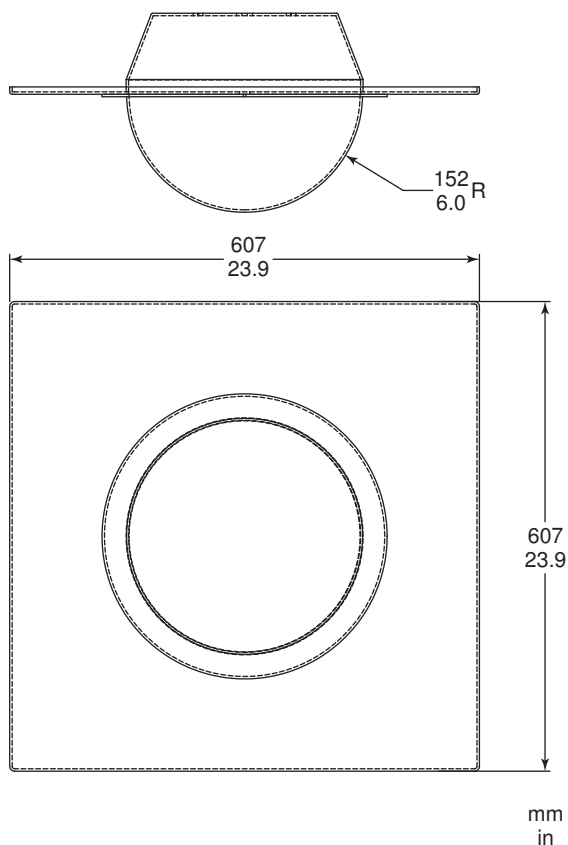

Esquema das dimensões