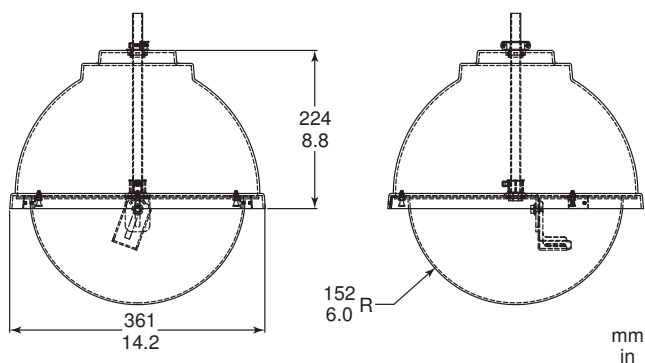

A LTC 9412/00 é uma dome de montagem pendente que pode ser suspensa utilizando uma conduta ou tubagem equivalente de 1,2 polegadas.

As dome permitem um visionamento de 360°; deste modo, a câmara fixa pode ser montada em qualquer ângulo, por meio da base giratória ajustável.

Planeamento

Esquema das dimensões

Esquema das dimensões

Peças incluídas

Qtd.	Componente
1	Caixas de protecção para interior da série LTC 9312/00 / LTC 9412/00

Especificações Técnicas

LTC 9312/00 Acessório para Montagem Embutida

Dome de montagem embutida com diâmetro de 300 mm (12 pol.) com suporte para câmara fixa, tampa de protecção contra o pó, revestimento interior e dome inferior colorida.

Especificações mecânicas

Tamanho da câmara/objectiva: máximo de 2 câmaras, comprimento de 20,3 cm (8 pol.).

Especificações mecânicas

Tamanho da câmara/objectiva	Máximo de 2 câmaras, comprimento de 20,3 cm (8 pol.).
Entrada do cabo	Através de tubagem de 1/2 pol. no topo da caixa.
Perda de F/stop	De 1 a 1,5
Montagem	Montagem pendente
Construção/Acabamento	Dome acrílico em caixa metálica.
Peso	5,4 kg (12 lb)