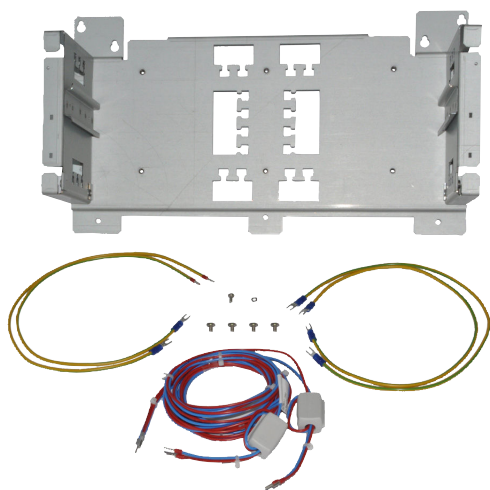

Set de montare pentru switch-ul Ethernet

www.boschsecurity.ro

BOSCH

Tehnică pentru o viață

Setul de montare este instalat în carcusele USF 0000 A sau PSS 0002 A și adăpostește până la 2 switch-uri Ethernet sau convertoare media.

Componente incluse

Can t.	Componentă
1	Suport pentru switch Ethernet [Convertor media]
1	Set de cabluri pentru conectare: Convertor media/Switch la BCM
2	Set de cabluri pentru împământarea convertorului media
2	Set de cabluri pentru împământarea switch-ului
1	Set de șuruburi: M4 x 5 (4 buc.), M3 x 6 (1 buc.)

Informații pentru comandă

Set de montare pentru switch-ul Ethernet

Set de montare pentru a instala switch-ul Ethernet sau convertorul media în carcusele USF 0000 A sau PSS 0002 A.

Număr de comandă **FPM-5000-KES**

Accesorii

Switch Ethernet MM

Număr de comandă **BPA-ESWEX-RSR20**

Convertor media MM

Număr de comandă **EL1141-10B-BH**

Convertor media SM

Număr de comandă **EL1141-B0B-BH**