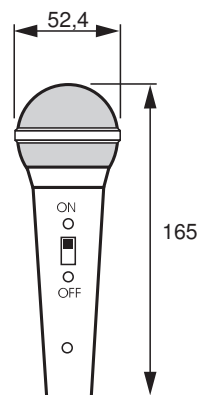

Замечания по установке/конфигурации

Размеры в мм

Принципиальная схема

Частотная характеристика

Полярная диаграмма

Состав изделия

Количество	Компоненты
1	LBC 2900/15 с экранированным черным кабелем длиной 7 м и штырьковым стереоразъемом 6,3 мм или LBC 2900/20 с экранированным черным кабелем длиной 7 м и штырьковым разъемом XLR
1	Кронштейн для микрофонной стойки с нажимной защелкой и резьбовым адаптером 3/8", 1/2" или 5/8"

Техническое описание

Электрические характеристики*

Тип	Ручной
Диаграмма направленности	Однонаправленная
Диапазон частот	от 80 Гц до 12 кГц
Чувствительность	1,7 мВ/Па ± 3 дБ
Номинальное сопротивление на выходе	600 Ом

*) Данные о технических характеристиках согласно IEC 60268-4

Механические характеристики

Размеры (Ш x Д)	52,4 x 165 мм
Вес	270 г
Цвет	Темно-серый
Переключатель	ползунковый
Длина кабеля	7 м
Разъем (/15)	Стереоразъем 6,3 мм (1/4")
Разъем (/20)	3-контактный XLR