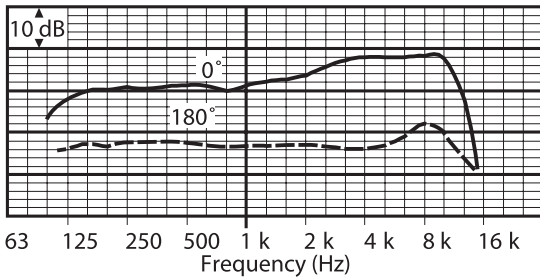

Замечания по установке/конфигурации

Размеры в мм

Принципиальная схема

Частотная характеристика

Полярная диаграмма

Состав изделия

Количество	Компоненты
1	LBC 2900/15 с экранированным черным кабелем длиной 7 м и штырьковым стереоразъемом 6,3 мм или LBC 2900/20 с экранированным черным кабелем длиной 7 м и штырьковым разъемом XLR
1	Кронштейн для микрофонной стойки с нажимной защелкой и резьбовым адаптером 3/8", 1/2" или 5/8"

Техническое описание

Электрические характеристики*

Тип	Ручной
Диаграмма направленности	Однонаправленная
Диапазон частот	от 80 Гц до 12 кГц
Чувствительность	1,7 мВ/Па ± 3 дБ
Номинальное сопротивление на выходе	600 Ом

*) Данные о технических характеристиках согласно IEC 60268-4

Механические характеристики

Размеры (Ш x Д)	52,4 x 165 мм
Вес	270 г
Цвет	Темно-серый
Переключатель	ползунковый
Длина кабеля	7 м
Разъем (/15)	Стереоразъем 6,3 мм (1/4")
Разъем (/20)	3-контактный XLR