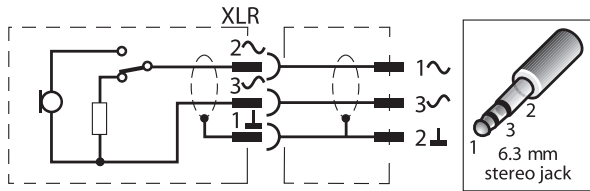

Функции

LBC 2900/xx представляет собой однонаправленный микрофон, предназначенный для ручного использования или установки на стойку. Он имеет прекрасную кардиоидную направленность, уменьшающую акустическую направленную связь. Встроенный выключатель на корпусе микрофона и 3-контактный запираемый разъем XLR на основании обеспечивают простоту установки и надежность подключения микрофона. Современная конструкция обеспечивает защиту от воздушных ударов (хлопков).

Замечания по установке/конфигурации

Размеры в мм

Принципиальная схема

Частотная характеристика

Полярная диаграмма

Состав изделия

Количество	Компоненты
1	LBC 2900/15 с экранированным черным кабелем длиной 7 м и штырьковым стереоразъемом 6,3 мм или LBC 2900/20 с экранированным черным кабелем длиной 7 м и штырьковым разъемом XLR
1	Кронштейн для микрофонной стойки с нажимной защелкой и резьбовым адаптером 3/8", 1/2" или 5/8"

*) Данные о технических характеристиках согласно IEC 60268-4

Механические характеристики

Размеры (Ш x Д)	52,4 x 165 мм
Вес	270 г
Цвет	Темно-серый
Переключатель	ползунковый
Длина кабеля	7 м
Разъем (/15)	Стереоразъем 6,3 мм (1/4")
Разъем (/20)	3-контактный XLR