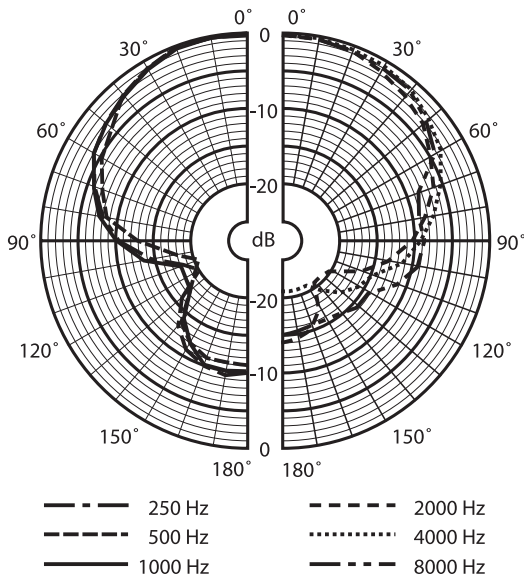

Замечания по установке/конфигурации

Размеры в мм

Принципиальная схема

Частотная характеристика

Полярная диаграмма

Состав изделия

Количество	Компоненты
1	LBC 2900/15 с экранированным черным кабелем длиной 7 м и штырьковым стереоразъемом 6,3 мм или LBC 2900/20 с экранированным черным кабелем длиной 7 м и штырьковым разъемом XLR
1	Кронштейн для микрофонной стойки с нажимной защелкой и резьбовым адаптером 3/8", 1/2" или 5/8"

Техническое описание

Электрические характеристики*

Тип	Ручной
Диаграмма направленности	Однонаправленная
Диапазон частот	от 80 Гц до 12 кГц
Чувствительность	1,7 мВ/Па ± 3 дБ
Номинальное сопротивление на выходе	600 Ом

*) Данные о технических характеристиках согласно IEC 60268-4

Механические характеристики

Размеры (Ш x Д)	52,4 x 165 мм
Вес	270 г
Цвет	Темно-серый
Переключатель	ползунковый
Длина кабеля	7 м
Разъем (/15)	Стереоразъем 6,3 мм (1/4")
Разъем (/20)	3-контактный XLR