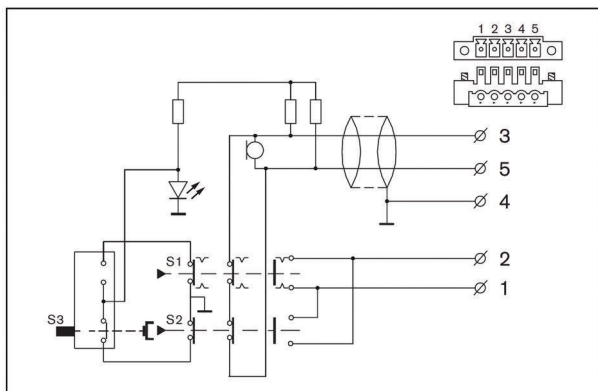

Зеленый индикатор горит, когда микрофон активен.

Элементы управления и индикаторы

- Кнопка "РТТ"
- Индикатор состояния кнопки "РТТ"

Сертификаты и согласования

Безопасность	согласно EN 60065
Помехоустойчивость	согласно EN 55103-2
Излучение	согласно EN 55103-1
Регион	Сертификация
Европа	СЕ

Замечания по установке/конфигурации

Принципиальная схема

Частотная характеристика

Состав изделия

Кол-во	Компонент
1	PLE-1SCS Вызывная станция повышенной надежности Plena Easy Line

Техническое описание

Электрические характеристики