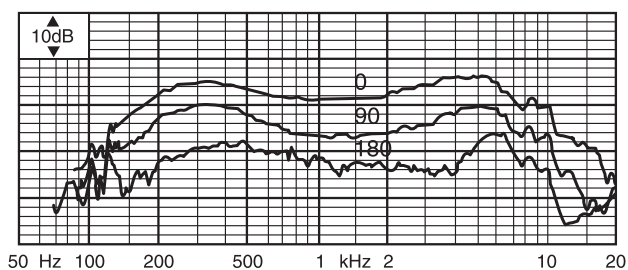

Частотная характеристика

Состав изделия

Кол-во	Компонент
1	PLE-1SCS Вызывная станция повышенной надежности Plena Easy Line

Техническое описание

Электрические характеристики

Источник фантомного питания	
Напряжение	От 12 до 48 В
Потребляемый ток	<8 мА
Рабочие характеристики	
Диаграмма направленности	Однонаправленный
Частотная характеристика	От 100 Гц до 15 кГц
Чувствительность	1,2 мВ/Па ± 4 дБ
Номинальное сопротивление на выходе	500 Ом
Макс. уровень звукового сигнала на входе	110 дБ УЗД
Искажения	<0,6 % (макс. уровень сигнала)
Эквивалентный уровень входного шума	25 дБ SPL (сигнал-шум 69 дБА опор. 1 Па)

Механические характеристики

Размеры (В x Ш x Г)	40 x 100 x 235 мм
Масса	Около 1 кг
Цвет	Темно-серый с серебристым
Длина подставки с микрофоном	390 мм
Длина кабеля	2 м

Условия эксплуатации

Рабочая температура	От -10 °С до +55 °С
Температура хранения	От -40 °С до +70 °С
Относительная влажность	<95%

Информация для заказа

PLE-1SCS Вызывная станция повышенной надежности Plena Easy Line

Вызывная станция повышенной надежности общего вызова с двухметровым кабелем и фиксируемым евроразъемом.
номер для заказа **PLE-1SCS**