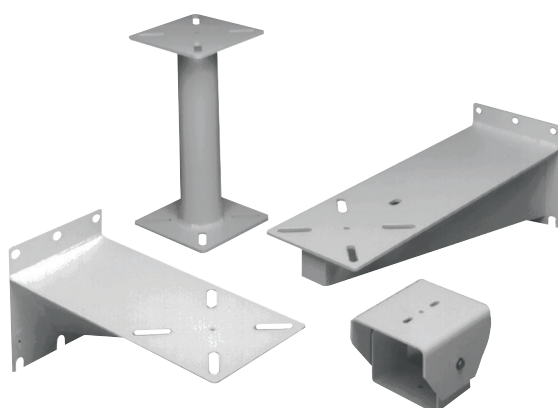

LTC 921x, LTC 922x Multifästen

www.boschsecurity.se

BOSCH

Invented for life

Beställningsinformation

LTC 9224/00 Multifäste

för 24-tumsenheter, 90,6 kg maximal belastning i
upprätt riktning, ljusgrå yta

Ordernummer **LTC 9224/00**

LTC 9216/00 Multifäste

för 16-tumsenheter, 45,3 kg maximal belastning,
ljusgrå yta

Ordernummer **LTC 9216/00**

LTC 9228/00 Multifäste

för väggfästena LTC 9216/00 och LTC 9222/00,
45,3 kg maximal belastning, flänshållare

Ordernummer **LTC 9228/00**

LTC 9225/00 Stolpfäste

45,3 kg maximal belastning, stolpmontering, ljusgrå
yta

Ordernummer **LTC 9225/00**

LTC 9226/00 Multifäste

för LTC 9216 och LTC 9222, 45,3 kg maximal
belastning, fäste för hörnmontering, ljusgrå yta