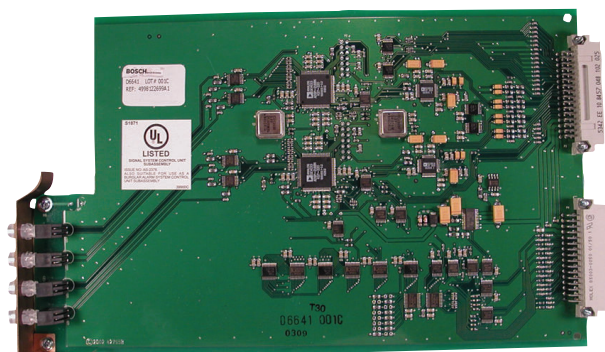

Conettix D6641 telefonlinjekort

Linjekort med DSP-teknik (digital signalprocessor). Svarar och avkodar signaler från upp till fyra telefonlinjer samtidigt. Conettix D6600 larmmottagare/gateway kan ha upp till åtta telefonlinjekort och skapa upp till 32 telefonlinjer. Det krävs ett Conettix D6645 telefonlinjetermineringskort.

Certifikat och godkännanden

Region	Certifiering	
Europa	CE	2004/108/EC; 2006/95/EC; 1999/5/EC; EN55022: 2006 +A1:2007, Class A; EN50130-4: 1995 +A1:1998 +A2:2003; EN60950-1: 2001; EN61000-3-2:2000; EN61000-3-3:1995; TBR21: 1998
USA	UL	AMCX: Central Station Alarm Units (UL1610, UL1635), APAW: Police Station Alarm Units (UL365, UL464)
	CSFM	7300-1615: 168 and 7300-1615: 179 Juli 2008

Beställningsinformation

Conettix D6641 telefonlinjekort **D6641**

Ger DSP-teknik. Svarar och avkodar signaler från upp till fyra telefonlinjer.

Sweden:
Bosch Security Systems AB
Vestagatan 2
416 64 Göteborg
Phone: +46 31 722 5300
Fax: +46 31 722 5340
se.securitysystems@bosch.com
www.boschsecurity.se