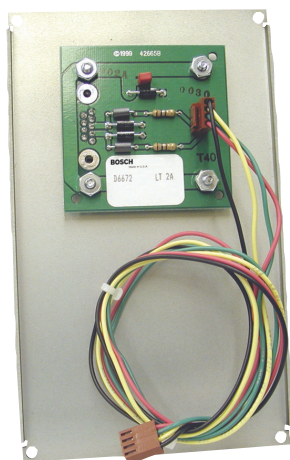

## Conettix D6672 COM 1-expansionsatts

Skapar en tredje seriell port på Conettix D6600 larmmottagare/gateway. Har en DB9-hankontakt och överspänningsskydd.