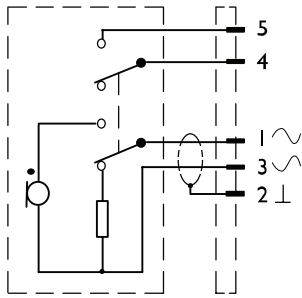

หนังสือรับรองและใบอนุญาต

พื้นที่	การรับรอง
ยุโรป	CE

คำแนะนำการติดตั้ง/การตั้งค่า

ขนาดในหน่วย มม. แสดงด้วยยี่สิบบนหนึ่ง (1)

2 | LBB 9099/10 Unidirectional Handheld Microphone

แผนผังวงจร

ผลตอบสนองความถี่

แผนภาพรูปแบบทิศทางสัญญาณเสียง (วัดด้วยสัญญาณเสียง pink noise)

ชิ้นส่วนที่มีให้

จำนวน	ส่วนประกอบ
1	LBB 9099/10 Unidirectional Handheld Microphone
1	ตัวยึดสำหรับติดตั้งบนผนัง

ข้อมูลจำเพาะด้านเทคนิค

คุณสมบัติทางไฟฟ้า*

ประเภท	มือถือ
รูปแบบทิศทางสัญญาณเสียง	ชนิดทิศทางเดียว

ช่วงความถี่	100 Hz ถึง 13 kHz
ระดับความไว	2 mV/Pa \pm 4 dB
เอาต์พุตอิมพีแดนซ์ที่กัก	600 ohm
* ข้อมูลประสิทธิภาพทางเทคนิคตามมาตรฐาน IEC 60268-4	
ลักษณะอุปกรณ์	
ขนาด (ยาว X ลึก)	221 x 53 มม. (8.7 x 2.09 นิ้ว)
น้ำหนัก	420 ก. (0.93 ปอนด์)
สี	สีเทาเข้ม
สวิตช์	เปิด/ปิดด้วยหน้าสัมผัสรีโมทคอนโทรล
ความยาวสาย	0.5 ม. (19.7 นิ้ว) แบบขาด 1.2 ม. (47.2 นิ้ว) แบบไม่ขาด
การเชื่อมต่อ	5-pin 180° DIN (สล็อตใส่)
สภาพแวดล้อม	
อุณหภูมิในการทำงาน	-10 °C ถึง +55 °C (+14 °F ถึง +131 °F)
อุณหภูมิในการเก็บรักษา	-40 °C ถึง +70 °C (-40 °F ถึง +158 °F)
ความชื้นสัมพัทธ์	<95%