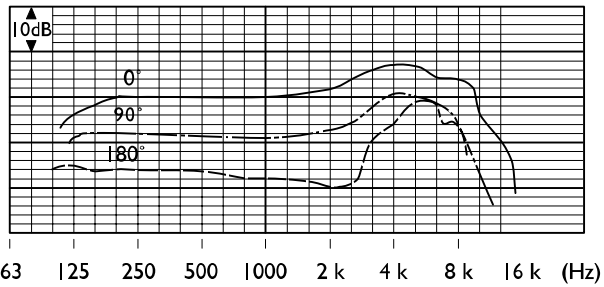

หนังสือรับรองและใบอนุญาต

พื้นที่	การรับรอง
ยุโรป	CE

คำแนะนำการติดตั้ง/การตั้งค่า

ขนาดในหน่วย มม. แสดงด้วยยี่สิบบนหนึ่ง (1)

2 | LBB 9099/10 Unidirectional Handheld Microphone

แผนผังวงจร

ผลตอบสนองความถี่

แผนภาพรูปแบบทิศทางสัญญาณเสียง (วัดด้วยสัญญาณเสียง pink noise)

ชิ้นส่วนที่มีให้

จำนวน	ส่วนประกอบ
1	LBB 9099/10 Unidirectional Handheld Microphone
1	ตัวยึดสำหรับติดตั้งบนผนัง

ข้อมูลจำเพาะด้านเทคนิค

คุณสมบัติทางไฟฟ้า*

ประเภท	มือถือ
รูปแบบทิศทางสัญญาณเสียง	ชนิดทิศทางเดียว

ช่วงความถี่	100 Hz ถึง 13 kHz
ระดับความไว	2 mV/Pa \pm 4 dB
เอาต์พุตอิมพีแดนซ์ที่กัก	600 ohm
* ข้อมูลประสิทธิภาพทางเทคนิคตามมาตรฐาน IEC 60268-4	
ลักษณะอุปกรณ์	
ขนาด (ยาว X ลึก)	221 x 53 มม. (8.7 x 2.09 นิ้ว)
น้ำหนัก	420 ก. (0.93 ปอนด์)
สี	สีเทาเข้ม
สวิตช์	เปิด/ปิดด้วยหน้าสัมผัสรีโมทคอนโทรล
ความยาวสาย	0.5 ม. (19.7 นิ้ว) แบบขาด 1.2 ม. (47.2 นิ้ว) แบบไม่ขาด
การเชื่อมต่อ	5-pin 180° DIN (สล็อตใส่)
สภาพแวดล้อม	
อุณหภูมิในการทำงาน	-10 °C ถึง +55 °C (+14 °F ถึง +131 °F)
อุณหภูมิในการเก็บรักษา	-40 °C ถึง +70 °C (-40 °F ถึง +158 °F)
ความชื้นสัมพัทธ์	<95%