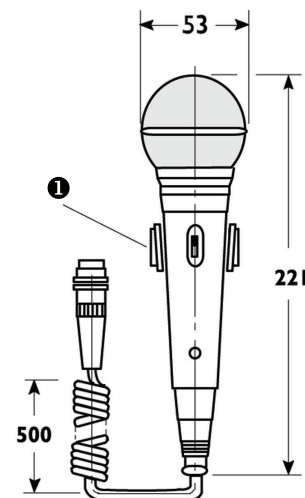

หนังสือรับรองและใบอนุญาต

พื้นที่	การรับรอง
ยุโรป	CE

คำแนะนำการติดตั้ง/การตั้งค่า

ขนาดในหน่วย มม. แสดงด้วยยี่สิบบนหนึ่ง (1)

2 | LBB 9099/10 Unidirectional Handheld Microphone

แผนผังวงจร

ผลตอบสนองความถี่

แผนภาพรูปแบบทิศทางสัญญาณเสียง (วัดด้วยสัญญาณเสียง pink noise)

ช่วงความถี่	100 Hz ถึง 13 kHz
ระดับความไว	2 mV/Pa \pm 4 dB
เอาต์พุตอิมพีแดนซ์ที่กัก	600 ohm
* ข้อมูลประสิทธิภาพทางเทคนิคตามมาตรฐาน IEC 60268-4	
ลักษณะอุปกรณ์	
ขนาด (ยาว X ลึก)	221 x 53 มม. (8.7 x 2.09 นิ้ว)
น้ำหนัก	420 ก. (0.93 ปอนด์)
สี	สีเทาเข้ม
สวิตช์	เปิด/ปิดด้วยหน้าสัมผัสรีโมทคอนโทรล
ความยาวสาย	0.5 ม. (19.7 นิ้ว) แบบขาด 1.2 ม. (47.2 นิ้ว) แบบไม่ขาด
การเชื่อมต่อ	5-pin 180° DIN (สล็อตใส่)
สภาพแวดล้อม	
อุณหภูมิในการทำงาน	-10 °C ถึง +55 °C (+14 °F ถึง +131 °F)
อุณหภูมิในการเก็บรักษา	-40 °C ถึง +70 °C (-40 °F ถึง +158 °F)
ความชื้นสัมพัทธ์	<95%