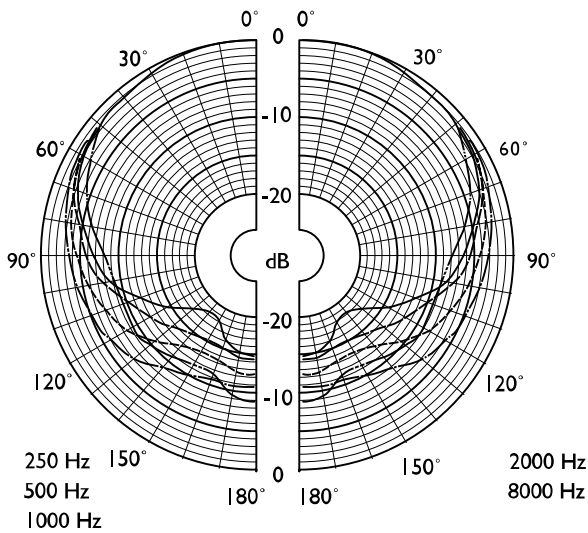

หนังสือรับรองและใบอนุญาต

พื้นที่	การรับรอง
ยุโรป	CE

คำแนะนำการติดตั้ง/การตั้งค่า

ขนาดในหน่วย มม. แสดงด้วยยี่สิบบนหนึ่ง (1)

2 | LBB 9099/10 Unidirectional Handheld Microphone

แผนผังวงจร

ผลตอบสนองความถี่

แผนภาพรูปแบบทิศทางสัญญาณเสียง (วัดด้วยสัญญาณเสียง pink noise)

ชิ้นส่วนที่มีให้

จำนวน	ส่วนประกอบ
1	LBB 9099/10 Unidirectional Handheld Microphone
1	ตัวยึดสำหรับติดตั้งบนผนัง

ข้อมูลจำเพาะด้านเทคนิค

คุณสมบัติทางไฟฟ้า*

ประเภท	มือถือ
รูปแบบทิศทางสัญญาณเสียง	ชนิดทิศทางเดียว

ช่วงความถี่	100 Hz ถึง 13 kHz
ระดับความไว	2 mV/Pa \pm 4 dB
เอาต์พุตอิมพีแดนซ์ที่กัก	600 ohm
* ข้อมูลประสิทธิภาพทางเทคนิคตามมาตรฐาน IEC 60268-4	
ลักษณะอุปกรณ์	
ขนาด (ยาว X ลึก)	221 x 53 มม. (8.7 x 2.09 นิ้ว)
น้ำหนัก	420 ก. (0.93 ปอนด์)
สี	สีเทาเข้ม
สวิตช์	เปิด/ปิดด้วยหน้าสัมผัสรีโมทคอนโทรล
ความยาวสาย	0.5 ม. (19.7 นิ้ว) แบบขาด 1.2 ม. (47.2 นิ้ว) แบบไม่ขาด
การเชื่อมต่อ	5-pin 180° DIN (สล็อตใส่)
สภาพแวดล้อม	
อุณหภูมิในการทำงาน	-10 °C ถึง +55 °C (+14 °F ถึง +131 °F)
อุณหภูมิในการเก็บรักษา	-40 °C ถึง +70 °C (-40 °F ถึง +158 °F)
ความชื้นสัมพัทธ์	<95%