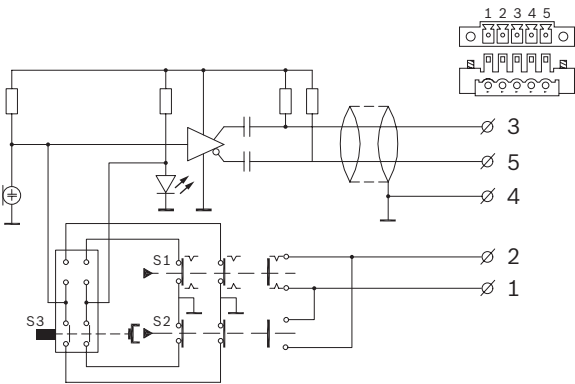

คำแนะนำการติดตั้ง/การตั้งค่า

แผนผังวงจร

ชิ้นส่วนที่มีให้

จำนวน	ส่วนประกอบ
1	PLE-1CS PLENA All Call Call Station

ข้อมูลจำเพาะด้านเทคนิค

คุณสมบัติทางไฟฟ้า

แหล่งจ่ายไฟ Phantom	
ช่วงแรงดันไฟฟ้า	12 ถึง 48 โวลต์
ความสิ้นเปลืองกระแสไฟฟ้า	<8 มิลลิแอมป์

ประสิทธิภาพ

ความไว	0.7 mV @ 85 dB SPL (2 mV/Pa)
ระดับเสียงอินพุตสูงสุด	110 เดซิเบล SPL
ความเพี้ยน	<0.6% (อินพุตสูงสุด)
ระดับเสียงรบกวนอินพุต (เทียบเท่า)	28 dB SPL (S/N 66 dBA อ้างอิง 1 ปาสคาล)
ความถี่ตอบสนอง	100 Hz ถึง 16 kHz
อิมพีแดนซ์เอาต์พุต	200 โอห์ม

ลักษณะอุปกรณ์

ขนาดของฐาน (สูง X กว้าง X ลึก)	40 x 100 x 235 มม. (1.57 x 3.97 x 9.25 นิ้ว)
น้ำหนัก	ประมาณ 1 กก. (2.2 ปอนด์)
สี	สีเทาเข้มพร้อมสีเงิน
ความยาวของก้านไมโครโฟนรวมไมโครโฟน	390 มม. (15.35 นิ้ว)
ความยาวสาย	2 ม. (6.56 ฟุต)

สภาพแวดล้อม

อุณหภูมิในการทำงาน	-10 °C ถึง +45 °C (14 °F ถึง +113 °F)
อุณหภูมิในการเก็บรักษา	-40 °C ถึง +70 °C (-40 °F ถึง +158 °F)
ความชื้นสัมพัทธ์	<95%

ข้อมูลการสั่งซื้อ

PLE-1CS Plena All-Call Call Station

ไมโครโฟนประกาศทั้งหมดพร้อมสาย 2 ม. และชุดต่อชนิดยูโรแบบถอดได้
เลขที่ใบสั่งซื้อ **PLE-1CS**