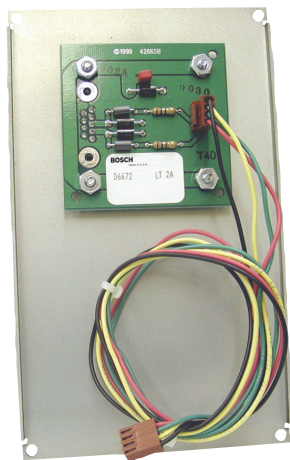

Conettix D6672 Com 1 Expansion Kit

ทำให้มีพอร์ตอนุกรมสามพอร์ตบนเครื่องรับ/เส้นทางการสื่อสาร
Conettix D6600 ให้เชื่อมต่อตัวผู้ DB9 และการป้องกันไฟกระชาก

หนังสือรับรองและใบอนุญาต

พื้นที่	การรับรอง	
ยุโรป	CE	2004/108/EC; 2006/95/EC; 1999/5/EC; EN55022: 2006 + A1:2007, Class A; EN50130-4: 1995 + A1:1998 + A22003; EN60950-1: 2001; EN61000-3-2:2000; EN61000-3-3:1995; TBR21: 1998
สหรัฐอเมริกา	CSFM	7300-1615: 179

ข้อมูลการสั่งซื้อ

Conettix D6672 Com 1 Expansion Kit **D6672**

ทำให้มีพอร์ตอนุกรมสามพอร์ตบนเครื่องรับ/เส้นทางการสื่อสาร Conettix D6600 ให้เชื่อมต่อตัวผู้ DB9 และการป้องกันไฟกระชาก

ประเทศไทย:
บริษัท ไบโอดี บิโอดี จำกัด
287 อาคารลิเบอร์ตี้สแควร์ ชั้น 11 สยาม บางรัก
กรุงเทพฯ 10500
โทรศัพท์: +66 2639 3111
แฟกซ์: +66 2631 2030
samarni@th.bosch.com
www.bosch.co.th