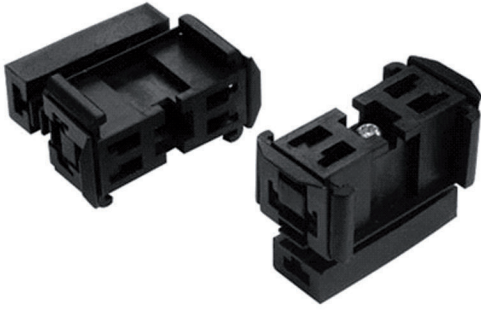

DCN-FCOUP Gömme Kaplin (50 adet)

www.boschsecurity.com/tr

BOSCH

Yaşam için teknoloji

Kaplinler, gömme montajlı panelleri ve uç tapaları bağlamak için kullanılır.

Teknik Spesifikasyonlar

Mekanik

Montaj	Masa üstündeki bölmeye vidalayın
Ağırlık	12 g (0,027 lb)
Renk	Siyah

Sipariş Bilgileri

DCN-FCOUP Gömme Kaplin (50 adet)
gömme montajlı üniteler için, 50'lik set
Sipariş numarası **DCN-FCOUP**