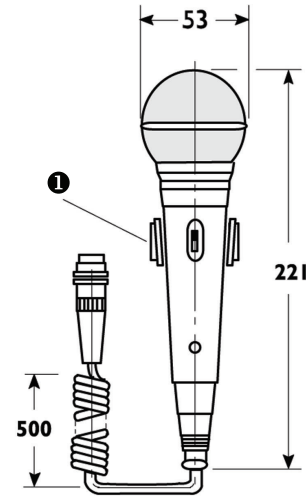

## Kurulum/Konfigürasyon Açıklamaları

Duvar braketini gösteren mm cinsinden boyutlar (1)

Devre şeması

Frekans yanıtı

Kutup şeması (pembe gürültüyle ölçülmüştür)

## Mekanik

Boyutlar (U x D)	221 x 53 mm (8,7 x 2,09 inç)
Ağırlık	420 g (0,93 lb)
Renk	Koyu gri
Anahtar	Uzaktan kumanda kontağı ile açma/kapatma
Kablo uzunluğu	0,5 m (19,7 inç) bükülmüş 1,2 m (47,2 inç) bükülmemiş
Konektör	5 pinli 180° DIN (kilitlenebilir)