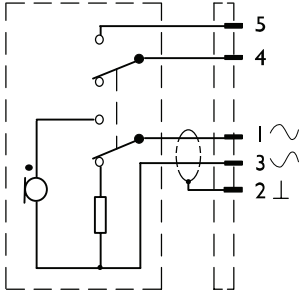

## Kurulum/Konfigürasyon Açıklamaları

Duvar braketini gösteren mm cinsinden boyutlar (1)

Devre şeması

Frekans yanıtı

Kutup şeması (pembe gürültüyle ölçülmüştür)

## Mekanik

Boyutlar (U x D)	221 x 53 mm (8,7 x 2,09 inç)
Ağırlık	420 g (0,93 lb)
Renk	Koyu gri
Anahtar	Uzaktan kumanda kontağı ile açma/kapatma
Kablo uzunluğu	0,5 m (19,7 inç) bükülmüş 1,2 m (47,2 inç) bükülmemiş
Konektör	5 pinli 180° DIN (kilitlenebilir)