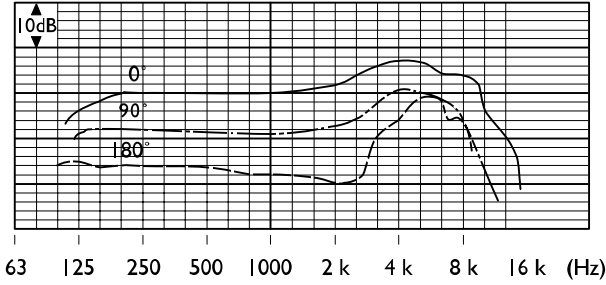

## Kurulum/Konfigürasyon Açıklamaları

Duvar braketini gösteren mm cinsinden boyutlar (1)

Devre şeması

Frekans yanıtı

Kutup şeması (pembe gürültüyle ölçülmüştür)