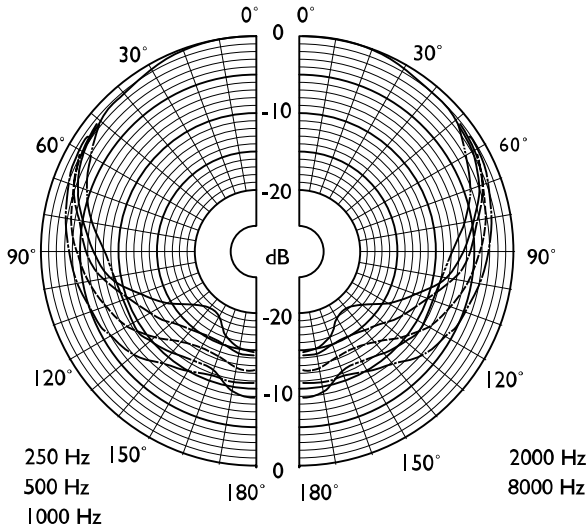

## Kurulum/Konfigürasyon Açıklamaları

Duvar braketini gösteren mm cinsinden boyutlar (1)

Devre şeması

Frekans yanıtı

Kutup şeması (pembe gürültüyle ölçülmüştür)