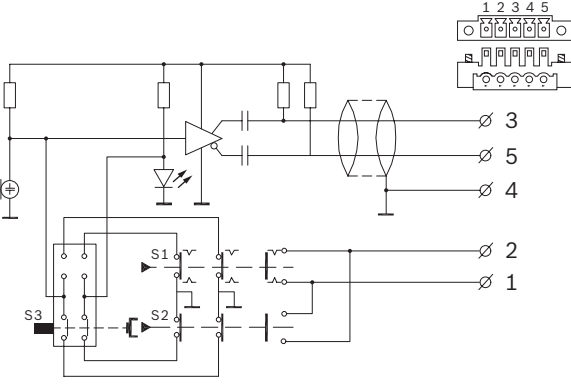

Yeşil LED, mikrofonun etkin olduğunu gösterir.

Kontroller ve göstergeler

- PTT tuşu
- PTT durum LED'i

Sertifikalar ve Onaylar

Güvenlik	EN 60065'e göre
Bağışıklık	EN 55103-2'ye göre
Emisyon	EN 55103-1'e göre

Bölge	Sertifikasyon
Avrupa	CE

Kurulum/Konfigürasyon Açıklamaları

Devre Őeması

İçerdiği parçalar

Adet	Parça
1	PLE-1CS PLENA All Call Çađrı İstasyonu

Teknik Spesifikasyonlar

Elektrikli

Standart güç kaynađı	
Gerilim aralıđı	12 - 48 V
Akım tüketimi	<8 mA